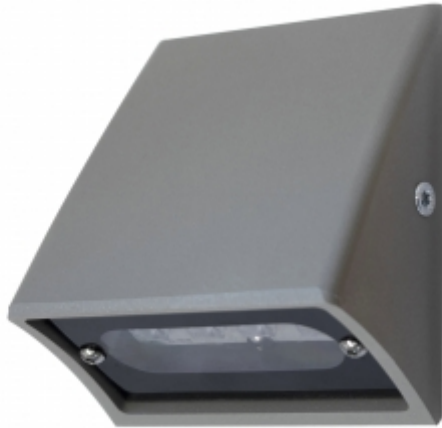

SMOOTH: LINE

Teknoware Smooth är en liten och elegant men extremt hållbar nödbelysningsarmatur som har optimerats för utomhusbruk. Smooth är en kombinerad armatur som kan användas som både nödbelysning och allmän belysning på 300 lumen beroende på modell. Armaturen smälter in sömlöst i byggnadens arkitektur tack vare sin eleganta design. Smooth består alltid av två enheter: armaturen och en separat elektronisk inomhusenhet. Smooth inkluderar en 5 meters brandsäker matarkabel mellan enheterna. Armaturen har utformats för ytmontering på vägg. Smooth har ett slagåligt gjutet aluminiumhölje (IK10) och är damm- och vattentät (IP65 för armaturens synliga del). Armaturens standardfärg är grafitgrå (RAL 7024), andra färger finns tillgängliga på begäran (t.ex. vit RAL 9003).

Smooth Line är en kompakt nödbelysningsarmatur som har utformats för effektiv belysning av utrymningsvägar. Armaturen ger ett långt och smalt mönster.

för utrymningsvägar

installationshöjd: upp till 4 meter

central spänningsleverans

IP-klass: IP65 (för den synliga delen av armaturen), IP20 (för den separata elektroniska enheten)

installation: ytmontering på vägg (kräver även installation av den separata elektroniska enheten)

inkluderar en 5 meters brandsäker matarkabel mellan enheterna

material: gjutet aluminium (IK10)

färg: grafitgrå (RAL 7024), andra RAL-färger på begäran

ADRESSERBARA 230 V CENTRALMATADE NÖDLJUSARMATURER

Vi förbehåller oss rätten att göra ändringar utan föregående meddelande.