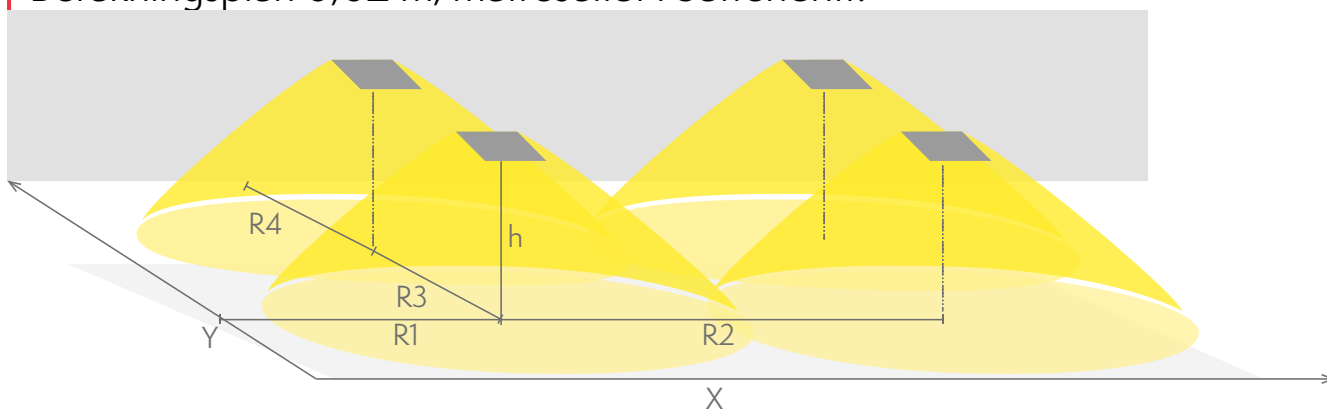

- R1 avstånd från vägg (X-axel)
- R2 Avstånd mellan armaturerna (X-axel)
- R3 Avstånd mellan armaturerna (Y-axel)
- R4 Avstånd från vägg (Y-axel)

Y9792WM

Montagehöjd (m)	Lux nivå under armaturen	R1 (m)	R2 (m)	R3 (m)	R4 (m)
		0,5 lux	0,5 lux	0,5 lux	0,5 lux

Vi förbehåller oss rätten att göra ändringar utan föregående meddelande.
Upphovsrätt © 2024 Teknoware. Alla rättigheter förbehållna.
Datum: 01 September, 2024 | Källa: teknoware.com/sv/nodbelysning/slimspot-led-nodljusarmatur-y9792wm

Teknoware Sverige AB | Gräsdalsgatan 10 | SE-653 43 Karlstad
Tel. +46 72 338 01 16 | Tel. +46 72 338 01 17 | VAT-nummer SE559004089401 | teknoware.com | loffert@teknoware.se