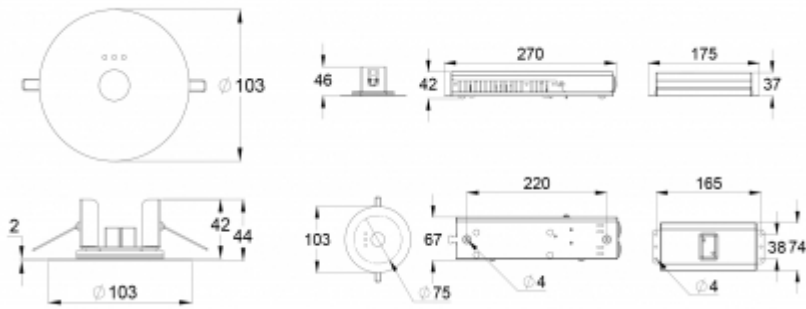

Vi förbehåller oss rätten att göra ändringar utan föregående meddelande.
Upphovsrätt © 2024 Teknoware. Alla rättigheter förbehållna.
Datum: 01 September, 2024 | Källa: teknoware.com/sv/nodbelysning/slimspot-led-nodljusarmatur-y9792wm

Teknoware Sverige AB | Gräsdalsgatan 10 | SE-653 43 Karlstad
Tel. +46 72 338 01 16 | Tel. +46 72 338 01 17 | VAT-nummer SE559004089401 |
teknoware.com | offert@teknoware.se