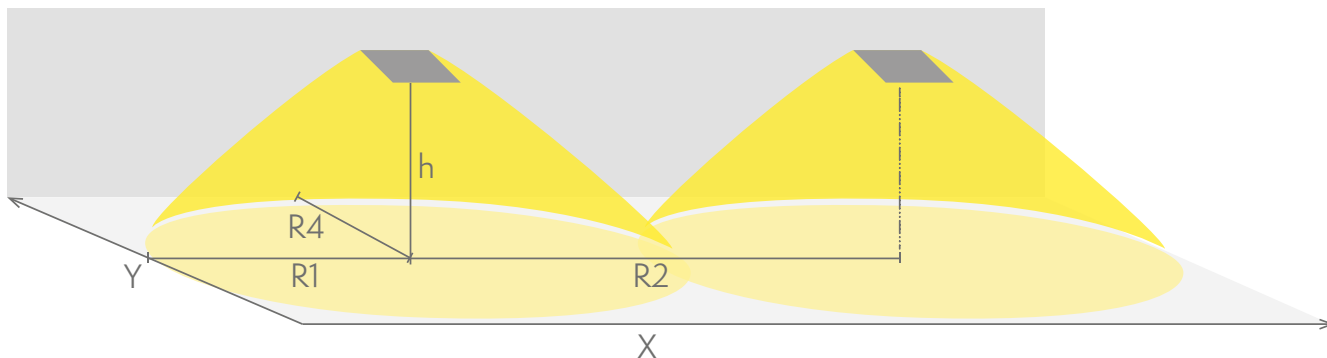

- R1 Avstånd från vägg (X-axel)
- R2 Avstånd mellan armaturerna (X-axel)
- R4 Avstånd från vägg (Y-axel)

Y9792WM

Montagehöjd (m)	Lux nivå under armaturen	R1 (m)	R2 (m)	R4 (m)
		1 lux	1 lux	1 lux
2,5	3.4	1.8	5.5	1.8
3	2.5	1.8	5.5	1.8
4	1.5	1.5	5.5	1.5

Nödbelysning för öppna ytor (takmontage)

0,5 lux-tabell för öppna ytor, enligt normen EN 1838, 0,5 m område på sidorna är beräknat i tabellen.
Beräkningsplan 0,02 m, mätresultat i batteridrift.