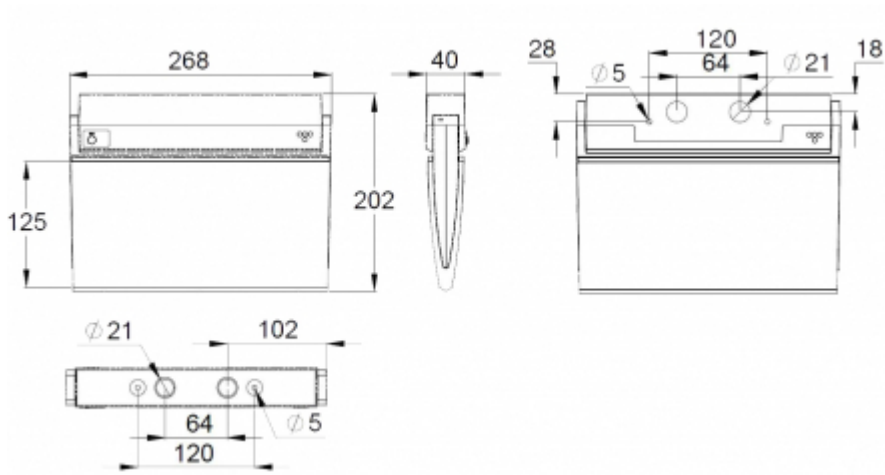

Vi förbehåller oss rätten att göra ändringar utan föregående meddelande.
Upphovsrätt © 2024 Teknoware. Alla rättigheter förbehållna.
Datum: 01 September, 2024 | Källa: teknoware.com/sv/esc-90-hanvisningsarmatur-y9053wmt120

Teknoware Sverige AB | Gräsdalsgatan 10 | SE-653 43 Karlstad
Tel. +46 72 338 01 16 | Tel. +46 72 338 01 17 | VAT-nummer SE559004089401 |
teknoware.com | loffert@teknoware.se