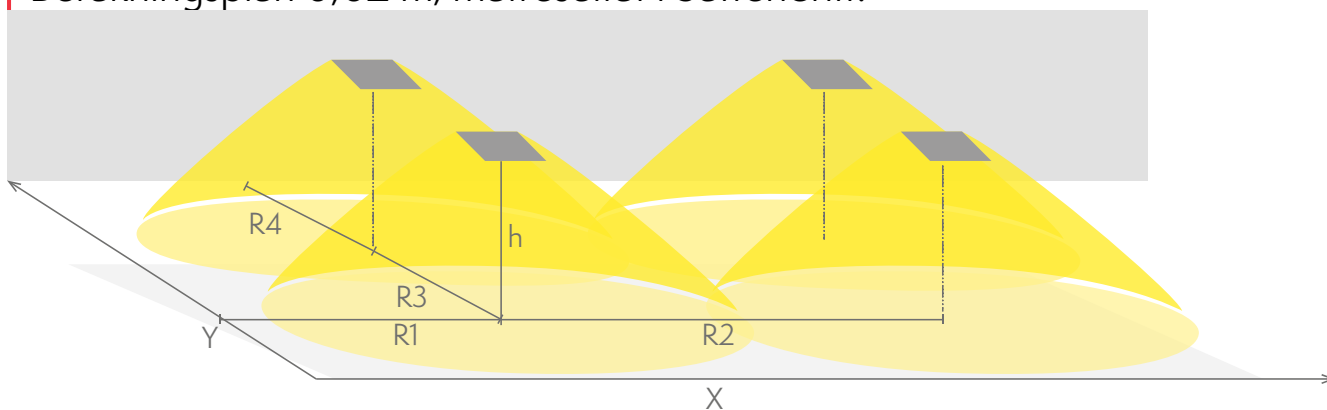

Y8251WH

Montagehöjd (m)	Lux nivå under armaturen	R1 (m)	R2 (m)	R4 (m)
		1 lux	1 lux	1 lux
4	32	8	18	6,5
6	14	9	22	8,5
8	8	9	24	8,5
10	5	9	24	8

Nödbelysning för öppna ytor (takmontage)

- 0,5 lux-tabell för öppna ytor, enligt normen EN 1838, 0,5 m område på sidorna är beräknat i tabellen.
- Beräkningsplan 0,02 m, mätresultat i batteridrift.