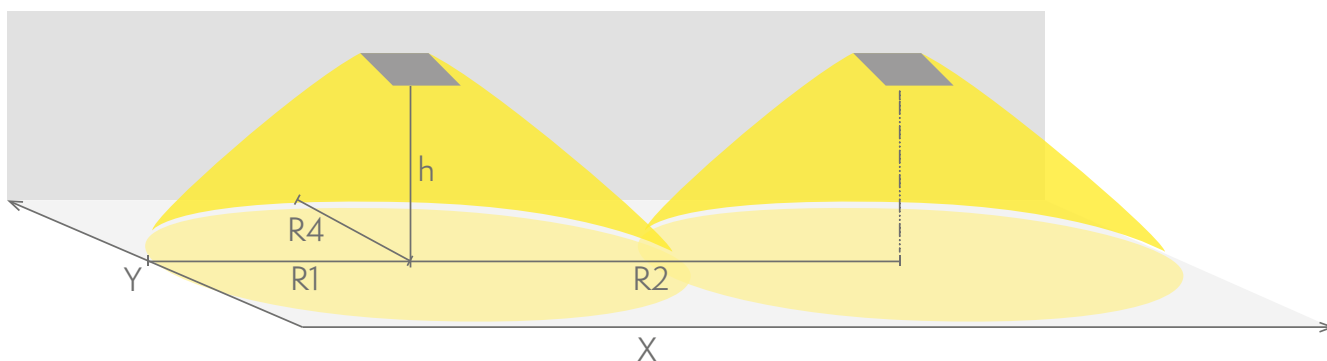

- R1 avstånd från vägg (X-axel)
- R2 Avstånd mellan armaturerna (X-axel)
- R4 Avstånd från vägg (Y-axel)

Y8251WH

Montagehöjd (m)	Lux nivå under armaturen	R1 (m)	R2 (m)	R4 (m)
		1 lux	1 lux	1 lux
4	32	8	18	6,5
6	14	9	22	8,5
8	8	9	24	8,5
10	5	9	24	8

Nödbelysning för öppna ytor (takmontage)

- 0,5 lux-tabell för öppna ytor, enligt normen EN 1838, 0,5 m område på sidorna är beräknat i tabellen.
- Beräkningsplan 0,02 m, mätresultat i batteridrift.