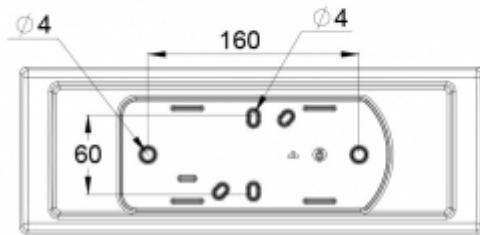

Vi förbehåller oss rätten att göra ändringar utan föregående meddelande.
Upphovsrätt © 2024 Teknoware. Alla rättigheter förbehållna.
Datum: 01 September, 2024 | Källa: teknoware.com/sv/nodbelysning/safe-82-led-nodljusarmatur-y8251wh

Teknoware Sverige AB | Gräsdalsgatan 10 | SE-653 43 Karlstad
Tel. +46 72 338 01 16 | Tel. +46 72 338 01 17 | VAT-nummer SE559004089401 |
teknoware.com | loffert@teknoware.se