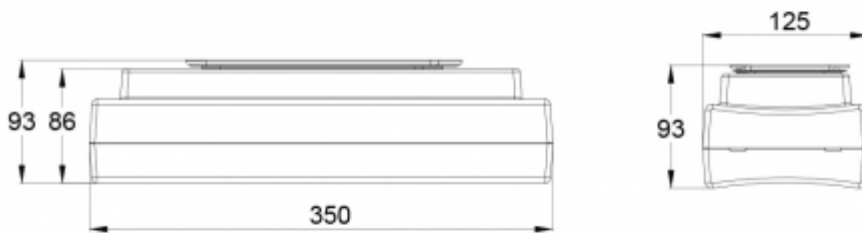

Vi förbehåller oss rätten att göra ändringar utan föregående meddelande.
Upphovsrätt © 2024 Teknoware. Alla rättigheter förbehållna.
Datum: 01 September, 2024 | Källa: teknoware.com/sv/nodbelysning/safe-82-led-nodljusarmatur-y8251wh

Teknoware Sverige AB | Gräsdalsgatan 10 | SE-653 43 Karlstad
Tel. +46 72 338 01 16 | Tel. +46 72 338 01 17 | VAT-nummer SE559004089401 |
teknoware.com | loffert@teknoware.se