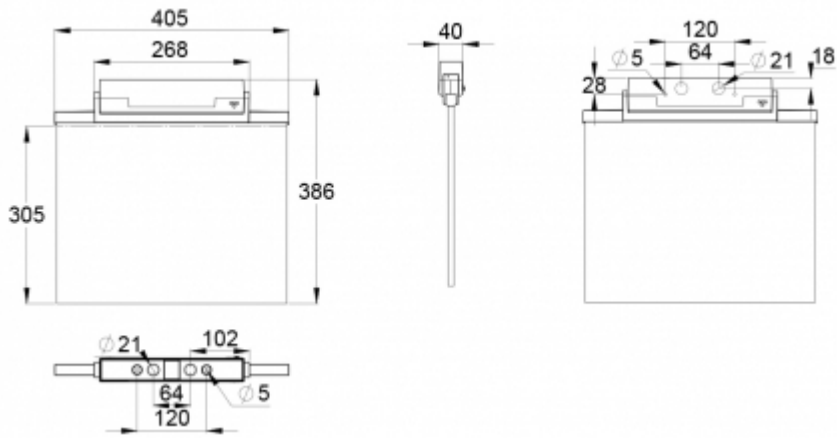

Vi förbehåller oss rätten att göra ändringar utan föregående meddelande.
Upphovsrätt © 2024 Teknoware. Alla rättigheter förbehållna.
Datum: 01 September, 2024 | Källa: teknoware.com/sv/nodbelysning/esc-81-led-hanvisningsarmatur-y8192wm162

Teknoware Sverige AB | Gräsdalsgatan 10 | SE-653 43 Karlstad
Tel. +46 72 338 01 16 | Tel. +46 72 338 01 17 | VAT-nummer SE559004089401 |
teknoware.com | joffert@teknoware.se