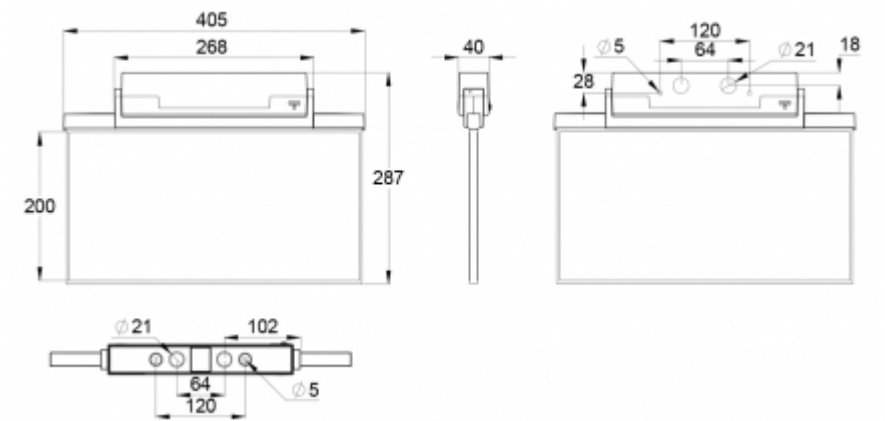

Vi förbehåller oss rätten att göra ändringar utan föregående meddelande.
Upphovsrätt © 2024 Teknoware. Alla rättigheter förbehållna.
Datum: 01 September, 2024 | Källa: teknoware.com/sv/nodbelysning/esc-81-led-hanvisningsarmatur-y8192wm152

Teknoware Sverige AB | Gräsdalsgatan 10 | SE-653 43 Karlstad
Tel. +46 72 338 01 16 | Tel. +46 72 338 01 17 | VAT-nummer SE559004089401 |
teknoware.com | loffert@teknoware.se

TEKNOWARE®