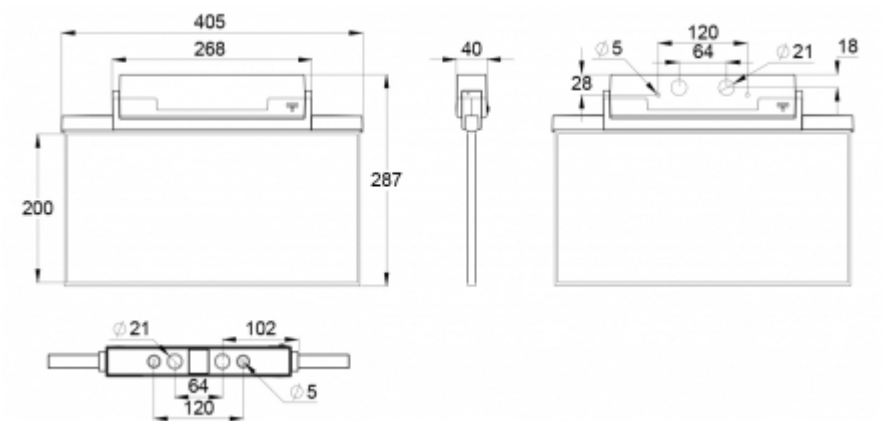

Vi förbehåller oss rätten att göra ändringar utan föregående meddelande.
Upphovsrätt © 2024 Teknoware. Alla rättigheter förbehållna.
Datum: 01 September, 2024 | Källa: teknoware.com/sv/nodbelysning/esc-81-led-hanvisningsarmatur-y8153wm159

Teknoware Sverige AB | Gräsdalsgatan 10 | SE-653 43 Karlstad
Tel. +46 72 338 01 16 | Tel. +46 72 338 01 17 | VAT-nummer SE559004089401 |
teknoware.com | loffert@teknoware.se