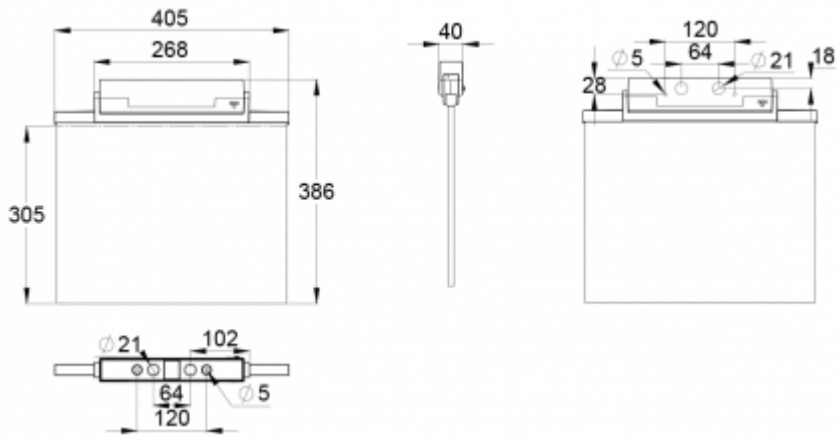

Vi förbehåller oss rätten att göra ändringar utan föregående meddelande.
Upphovsrätt © 2024 Teknoware. Alla rättigheter förbehållna.
Datum: 27 Juli, 2024 | Källa: teknoware.com/sv/nodbelysning/esc-81-led-hanvisningsarmatur-y8153wa162

Teknoware Sverige AB | Gräsdalsgatan 10 | SE-653 43 Karlstad
Tel. +46 72 338 01 16 | Tel. +46 72 338 01 17 | VAT-nummer SE559004089401 |
teknoware.com | joffert@teknoware.se