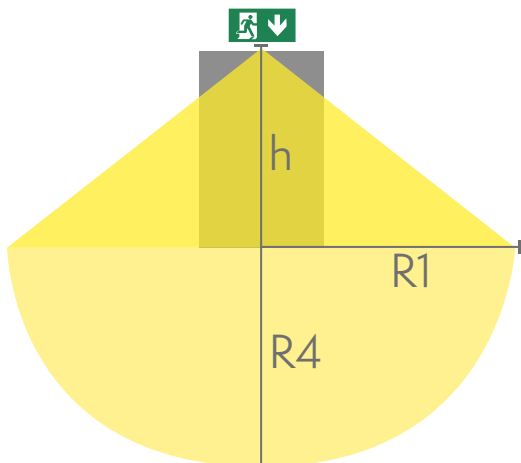

R1 avstånd från vägg (X-axel)
R4 Avstånd från vägg (Y-axel)
Y8151WK169

Montagehöjd (m)	Lux nivå under armaturen	R1 (m)	R4 (m)	R1 (m)	R4 (m)
		1 lux	1 lux	0,5 lux	0,5 lux
2	1,5	0,5	1	1,5	2
2,5	0,8			1,5	2

VALFRIA TILLBEHÖR:

BOLLSKYDD FÖR NÖDLJUSARMATURER

Produktkod	E-nummer	Produktnamn	Kompatibla produktgrupper
TW77510B	7341214	Bollskydd TW77510B	ESC 10 Hänvisningsarmaturer, AVBRYTAS: ESC 6L Hänvisningsarmaturer, ESC 29 Hänvisningsarmaturer, SAFE 29 nödljusarmaturer, ESC 81 Hänvisningsarmaturer

EXTRA MONTERINGSTILLBEHÖR FÖR HÄNVISNINGSSARMATURER

Produktkod	E-nummer	Produktnamn	Kompatibla produktgrupper
TWT9000	7341194	Pendelhållare TWT9000	ESC 90 Hänvisningsarmaturer, ESC 80 Hänvisningsarmaturer, ESC 81 Hänvisningsarmaturer
TWT8101		Infälld monteringsram TWT8101	ESC 81 Hänvisningsarmaturer
TWT8101B		Infälld monteringsram TWT8101B	ESC 81 Hänvisningsarmaturer
TWT8102		Flag bracket TWT8102	ESC 81 Hänvisningsarmaturer

Vi förbehåller oss rätten att göra ändringar utan föregående meddelande.
Upphovsrätt © 2024 Teknoware. Alla rättigheter förbehållna.
Datum: 01 September, 2024 | Källa: [teknoware.com/sv/nodbelysning/esc-81-led-hanvisningsarmatur-y8151wk169](https://www.teknoware.com/sv/nodbelysning/esc-81-led-hanvisningsarmatur-y8151wk169)

Teknoware Sverige AB | Gräsdalsgatan 10 | SE-653 43 Karlstad
Tel. +46 72 338 01 16 | Tel. +46 72 338 01 17 | VAT-nummer SE559004089401 | teknoware.com|offert@teknoware.se