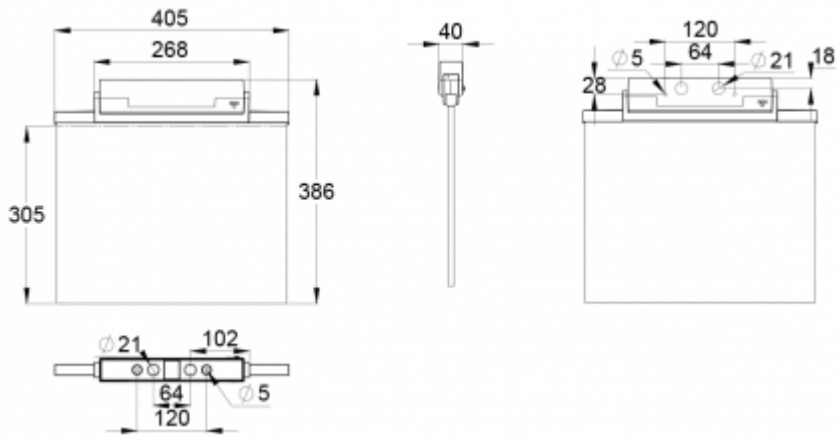

Vi förbehåller oss rätten att göra ändringar utan föregående meddelande.
Upphovsrätt © 2024 Teknoware. Alla rättigheter förbehållna.
Datum: 01 September, 2024 | Källa: teknoware.com/sv/nodbelysning/esc-81-led-hanvisningsarmatur-y8151wk169

Teknoware Sverige AB | Gräsdalsgatan 10 | SE-653 43 Karlstad
Tel. +46 72 338 01 16 | Tel. +46 72 338 01 17 | VAT-nummer SE559004089401 |
teknoware.com | loffert@teknoware.se