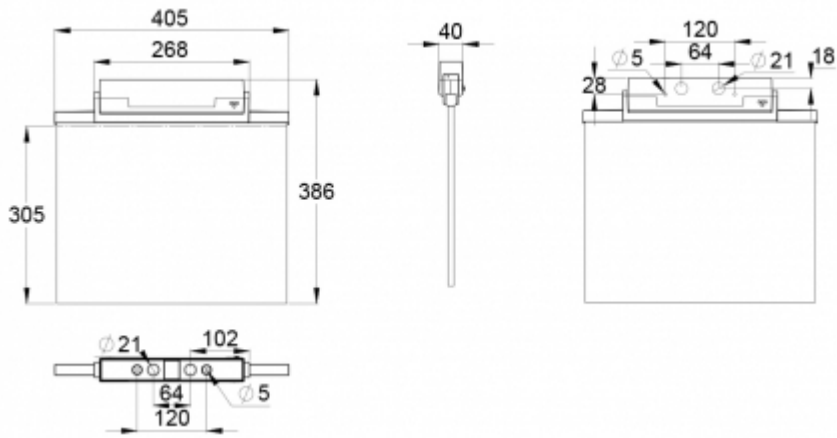

Vi förbehåller oss rätten att göra ändringar utan föregående meddelande.
Upphovsrätt © 2024 Teknoware. Alla rättigheter förbehållna.
Datum: 01 September, 2024 | Källa: teknoware.com/sv/nodbelysning/esc-81-led-hanvisningsarmatur-y8151wk163

Teknoware Sverige AB | Gräsdalsgatan 10 | SE-653 43 Karlstad
Tel. +46 72 338 01 16 | Tel. +46 72 338 01 17 | VAT-nummer SE559004089401 |
teknoware.com | loffert@teknoware.se