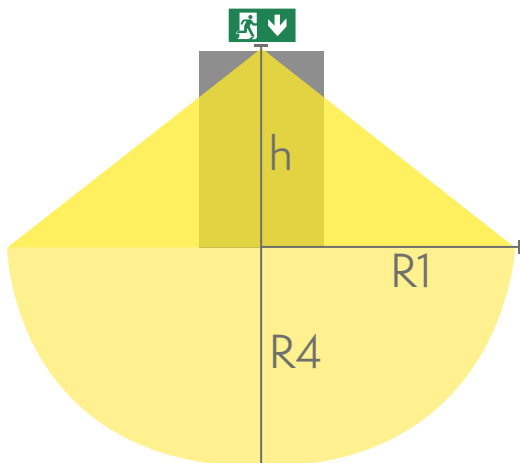

R1 avstånd från vägg (X-axel)
R4 Avstånd från vägg (Y-axel)
Y8151WK163

Montagehöjd (m)	Lux nivå under armaturen	R1 (m)	R4 (m)	R1 (m)	R4 (m)
		1 lux	1 lux	0,5 lux	0,5 lux
2	1,5	0,5	1	1,5	2
2,5	0,8			1,5	2

VALFRIA TILLBEHÖR:

BOLLSKYDD FÖR NÖDLJUSARMATURER

Produktkod	E-nummer	Produktnamn	Kompatibla produktgrupper
TW77510B	7341214	Bollskydd TW77510B	ESC 10 Hänvisningsarmaturer, AVBRYTAS: ESC 6L Hänvisningsarmaturer, ESC 29 Hänvisningsarmaturer, SAFE 29 nödljusarmaturer, ESC 81 Hänvisningsarmaturer

TÄCKDEKAL FÖR HÄNVISNINGSSARMATURER

Produktkod	E-nummer	Piktogram	Kompatibla produktgrupper
XWT8106			ESC 81 Hänvisningsarmaturer

EXTRA MONTERINGSTILLBEHÖR FÖR

Vi förbehåller oss rätten att göra ändringar utan föregående meddelande.
Upphovsrätt © 2024 Teknoware. Alla rättigheter förbehållna.
Datum: 01 September, 2024 | Källa: teknoware.com/sv/nodbelysning/esc-81-led-hanvisningsarmatur-y8151wk163

Teknoware Sverige AB | Gräsdalsgatan 10 | SE-653 43 Karlstad
Tel. +46 72 338 01 16 | Tel. +46 72 338 01 17 | VAT-nummer SE559004089401 | teknoware.com | loffert@teknoware.se