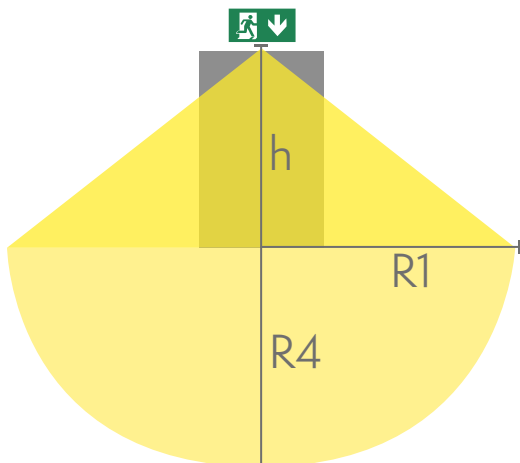

R1 avstånd från vägg (X-axel)
R4 Avstånd från vägg (Y-axel)
Y8151WK162

Montagehöjd (m)	Lux nivå under armaturen	R1 (m)	R4 (m)	R1 (m)	R4 (m)
		1 lux	1 lux	0,5 lux	0,5 lux
2	1,5	0,5	1	1,5	2
2,5	0,8			1,5	2

VALFRIA TILLBEHÖR:

BOLLSKYDD FÖR NÖDLJUSARMATURER

Produktkod	E-nummer	Produktnamn	Kompatibla produktgrupper
TW77510B	7341214	Bollskydd TW77510B	ESC 10 Hänvisningsarmaturer, AVBRYTAS: ESC 6L Hänvisningsarmaturer, ESC 29 Hänvisningsarmaturer, SAFE 29 nödljusarmaturer, ESC 81 Hänvisningsarmaturer

EXTRA MONTERINGSTILLBEHÖR FÖR HÄNVISNINGSSARMATURER

Produktkod	E-nummer	Produktnamn	Kompatibla produktgrupper
TWT9000	7341194	Pendelhållare TWT9000	ESC 90 Hänvisningsarmaturer, ESC 80 Hänvisningsarmaturer, ESC 81 Hänvisningsarmaturer
TWT8101		Infälld monteringsram TWT8101	ESC 81 Hänvisningsarmaturer
TWT8101B		Infälld monteringsram TWT8101B	ESC 81 Hänvisningsarmaturer
TWT8102		Flag bracket TWT8102	ESC 81 Hänvisningsarmaturer

Vi förbehåller oss rätten att göra ändringar utan föregående meddelande.
Upphovsrätt © 2024 Teknoware. Alla rättigheter förbehållna.
Datum: 01 September, 2024 | Källa: teknoware.com/sv/nodbelysning/esc-81-led-hanvisningsarmatur-y8151wk162

Teknoware Sverige AB | Gräsdalsgatan 10 | SE-653 43 Karlstad
Tel. +46 72 338 01 16 | Tel. +46 72 338 01 17 | VAT-nummer SE559004089401 | teknoware.com | loffert@teknoware.se