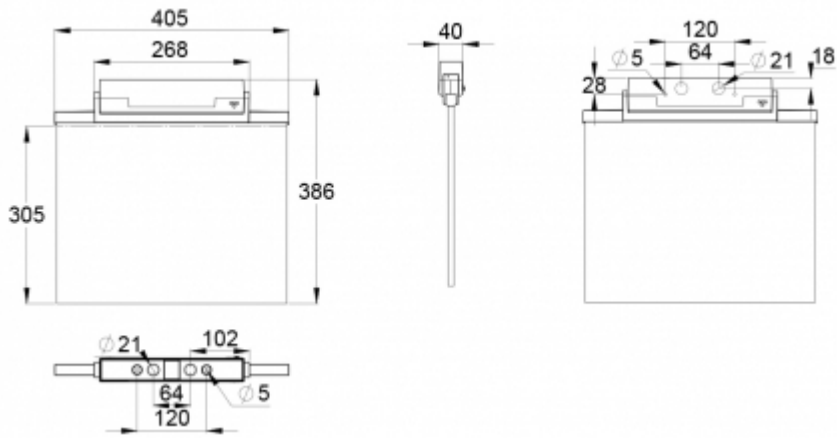

Vi förbehåller oss rätten att göra ändringar utan föregående meddelande.
Upphovsrätt © 2024 Teknoware. Alla rättigheter förbehållna.
Datum: 01 September, 2024 | Källa: teknoware.com/sv/nodbelysning/esc-81-led-hanvisningsarmatur-y8151wk162

Teknoware Sverige AB | Gräsdalsgatan 10 | SE-653 43 Karlstad
Tel. +46 72 338 01 16 | Tel. +46 72 338 01 17 | VAT-nummer SE559004089401 |
teknoware.com | loffert@teknoware.se