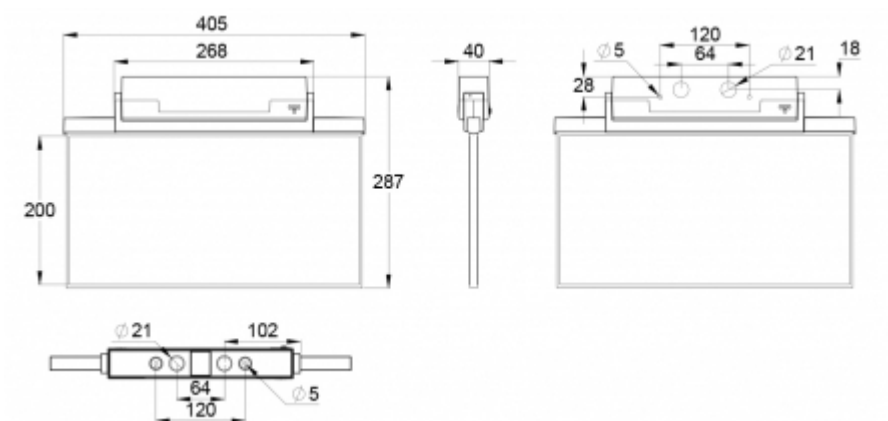

Vi förbehåller oss rätten att göra ändringar utan föregående meddelande.
Upphovsrätt © 2024 Teknoware. Alla rättigheter förbehållna.
Datum: 01 September, 2024 | Källa: teknoware.com/sv/nodbelysning/esc-81-led-hanvisningsarmatur-y8151wk155

Teknoware Sverige AB | Gräsdalsgatan 10 | SE-653 43 Karlstad
Tel. +46 72 338 01 16 | Tel. +46 72 338 01 17 | VAT-nummer SE559004089401 |
teknoware.com | loffert@teknoware.se

TEKNOWARE®