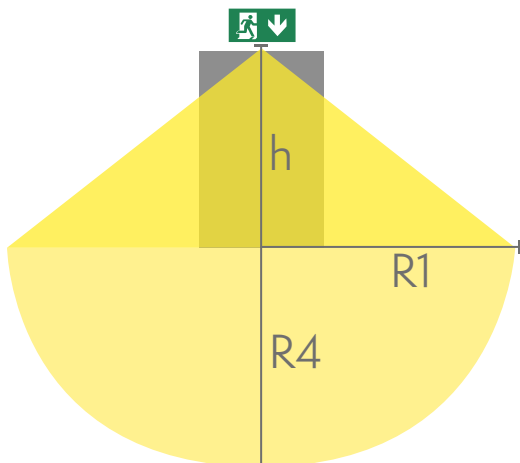

R1 avstånd från vägg (X-axel)
R4 Avstånd från vägg (Y-axel)
Y8151WK155

Montagehöjd (m)	Lux nivå under armaturen	R1 (m)	R4 (m)	R1 (m)	R4 (m)
		1 lux	1 lux	0,5 lux	0,5 lux
2	1,5	0,5	1	1,5	2
2,5	0,8			1,5	2

VALFRIA TILLBEHÖR:

BOLLSKYDD FÖR NÖDLJUSARMATURER

Produktkod	E-nummer	Produktnamn	Kompatibla produktgrupper
TW77510B	7341214	Bollskydd TW77510B	ESC 10 Hänvisningsarmaturer, AVBRYTAS: ESC 6L Hänvisningsarmaturer, ESC 29 Hänvisningsarmaturer, SAFE 29 nödljusarmaturer, ESC 81 Hänvisningsarmaturer

TÄCKDEKAL FÖR HÄNVISNINGSSARMATURER

Produktkod	E-nummer	Piktogram	Kompatibla produktgrupper
XWT8101	7341207		ESC 81 Hänvisningsarmaturer

EXTRA MONTERINGSTILLBEHÖR FÖR

Vi förbehåller oss rätten att göra ändringar utan föregående meddelande.
Upphovsrätt © 2024 Teknoware. Alla rättigheter förbehållna.
Datum: 01 September, 2024 | Källa: teknoware.com/sv/nodbelysning/esc-81-led-hanvisningsarmatur-y8151wk155

Teknoware Sverige AB | Gräsdalsgatan 10 | SE-653 43 Karlstad
Tel. +46 72 338 01 16 | Tel. +46 72 338 01 17 | VAT-nummer SE559004089401 | teknoware.com | loffert@teknoware.se