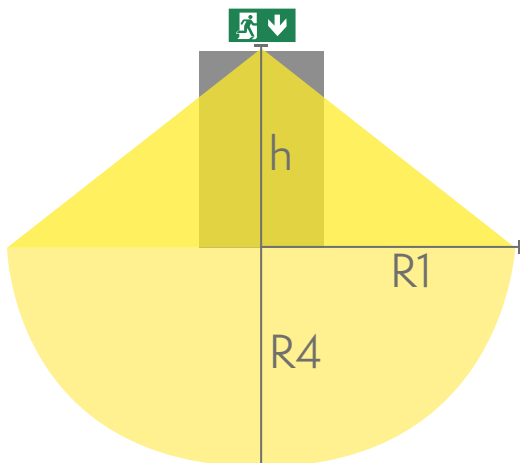

R1 avstånd från vägg (X-axel)
R4 Avstånd från vägg (Y-axel)
Y8151WK153

Montagehöjd (m)	Lux nivå under armaturen	R1 (m)	R4 (m)	R1 (m)	R4 (m)
		1 lux	1 lux	0,5 lux	0,5 lux
2	1,5	0,5	1	1,5	2
2,5	0,8			1,5	2

VALFRIA TILLBEHÖR:

BOLLSKYDD FÖR NÖDLJUSARMATURER

Produktkod	E-nummer	Produktnamn	Kompatibla produktgrupper
TW77510B	7341214	Bollskydd TW77510B	ESC 10 Hänvisningsarmaturer, AVBRYTAS: ESC 6L Hänvisningsarmaturer, ESC 29 Hänvisningsarmaturer, SAFE 29 nödljusarmaturer, ESC 81 Hänvisningsarmaturer

TÄCKDEKAL FÖR HÄNVISNINGSSARMATURER

Produktkod	E-nummer	Piktogram	Kompatibla produktgrupper
XWT8101	7341207		ESC 81 Hänvisningsarmaturer

EXTRA MONTERINGSTILLBEHÖR FÖR

Vi förbehåller oss rätten att göra ändringar utan föregående meddelande.
Upphovsrätt © 2024 Teknoware. Alla rättigheter förbehållna.
Datum: 01 September, 2024 | Källa: teknoware.com/sv/nodbelysning/esc-81-led-hanvisningsarmatur-y8151wk153

Teknoware Sverige AB | Gräsdalsgatan 10 | SE-653 43 Karlstad
Tel. +46 72 338 01 16 | Tel. +46 72 338 01 17 | VAT-nummer SE559004089401 | teknoware.com | loffert@teknoware.se