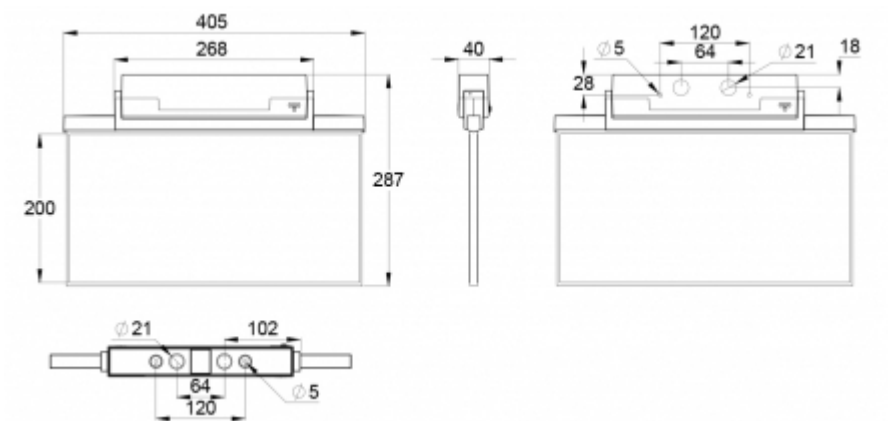

Vi förbehåller oss rätten att göra ändringar utan föregående meddelande.
Upphovsrätt © 2024 Teknoware. Alla rättigheter förbehållna.
Datum: 01 September, 2024 | Källa: teknoware.com/sv/nodbelysning/esc-81-led-hanvisningsarmatur-y8151wk153

Teknoware Sverige AB | Gräsdalsgatan 10 | SE-653 43 Karlstad
Tel. +46 72 338 01 16 | Tel. +46 72 338 01 17 | VAT-nummer SE559004089401 |
teknoware.com | loffert@teknoware.se