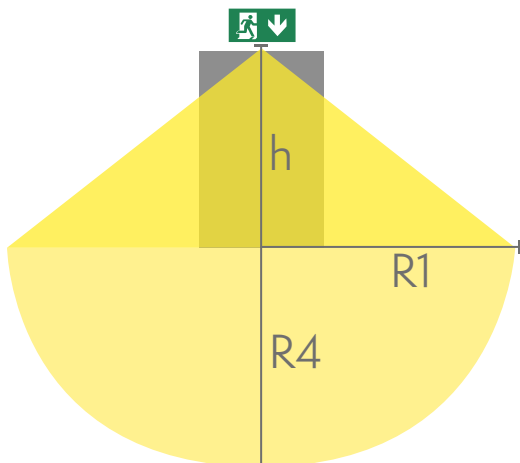

R1 avstånd från vägg (X-axel)
R4 Avstånd från vägg (Y-axel)

Y8141W163

Montagehöjd (m)	Lux nivå under armaturen	R1 (m)	R4 (m)	R1 (m)	R4 (m)
		1 lux	1 lux	0,5 lux	0,5 lux
2	1,5	0,5	1	1,5	2
2,5	0,8			1,5	2

VALFRIA TILLBEHÖR:

BOLLSKYDD FÖR NÖDLJUSARMATURER

Produktkod	E-nummer	Produktnamn	Kompatibla produktgrupper
TW77510B	7341214	Bollskydd TW77510B	ESC 10 Hänvisningsarmaturer, AVBRYTAS: ESC 6L Hänvisningsarmaturer, ESC 29 Hänvisningsarmaturer, SAFE 29 nödljusarmaturer, ESC 81 Hänvisningsarmaturer

TÄCKDEKAL FÖR HÄNVISNINGSSARMATURER

Produktkod	E-nummer	Piktogram	Kompatibla produktgrupper
XWT8106			ESC 81 Hänvisningsarmaturer

EXTRA MONTERINGSTILLBEHÖR FÖR

Vi förbehåller oss rätten att göra ändringar utan föregående meddelande.
Upphovsrätt © 2024 Teknoware. Alla rättigheter förbehållna.
Datum: 14 Augusti, 2024 | Källa: teknoware.com/sv/nodbelysning/esc-81-led-hanvisningsarmatur-y8141w163

Teknoware Sverige AB | Gräsdalsgatan 10 | SE-653 43 Karlstad
Tel. +46 72 338 01 16 | Tel. +46 72 338 01 17 | VAT-nummer SE559004089401 | teknoware.com | loffert@teknoware.se