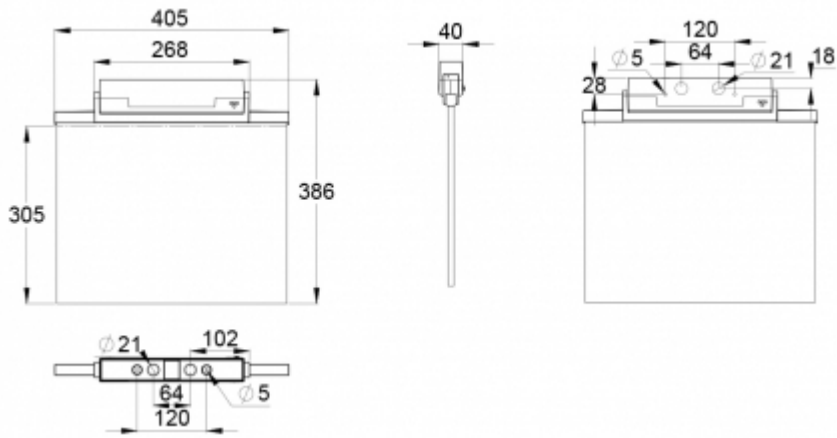

Vi förbehåller oss rätten att göra ändringar utan föregående meddelande.
Upphovsrätt © 2024 Teknoware. Alla rättigheter förbehållna.
Datum: 14 Augusti, 2024 | Källa: teknoware.com/sv/nodbelysning/esc-81-led-hanvisningsarmatur-y8141w163

Teknoware Sverige AB | Gräsdalsgatan 10 | SE-653 43 Karlstad
Tel. +46 72 338 01 16 | Tel. +46 72 338 01 17 | VAT-nummer SE559004089401 |
teknoware.com | joffert@teknoware.se