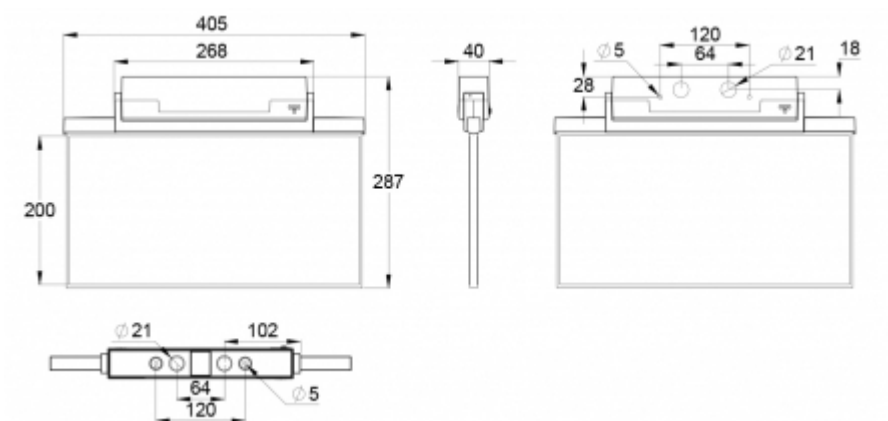

Vi förbehåller oss rätten att göra ändringar utan föregående meddelande.
Upphovsrätt © 2024 Teknoware. Alla rättigheter förbehållna.
Datum: 14 Augusti, 2024 | Källa: teknoware.com/sv/nodbelysning/esc-81-led-hanvisningsarmatur-y8141w155

Teknoware Sverige AB | Gräsdalsgatan 10 | SE-653 43 Karlstad
Tel. +46 72 338 01 16 | Tel. +46 72 338 01 17 | VAT-nummer SE559004089401 |
teknoware.com | loffert@teknoware.se

TEKNOWARE®