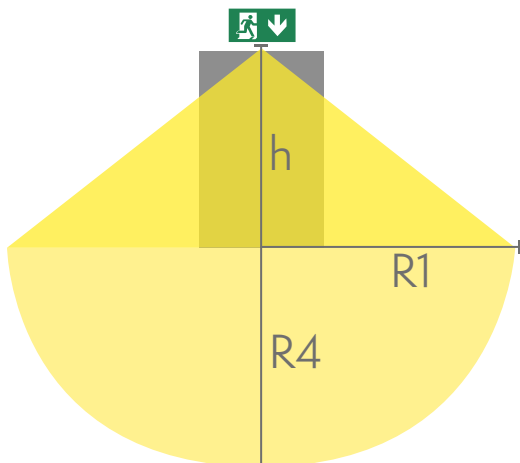

R1 avstånd från vägg (X-axel)
R4 Avstånd från vägg (Y-axel)
Y8141W155

Montagehöjd (m)	Lux nivå under armaturen	R1 (m)	R4 (m)	R1 (m)	R4 (m)
		1 lux	1 lux	0,5 lux	0,5 lux
2	1,5	0,5	1	1,5	2
2,5	0,8			1,5	2

VALFRIA TILLBEHÖR:

BOLLSKYDD FÖR NÖDLJUSARMATURER

Produktkod	E-nummer	Produktnamn	Kompatibla produktgrupper
TW77510B	7341214	Bollskydd TW77510B	ESC 10 Hänvisningsarmaturer, AVBRYTAS: ESC 6L Hänvisningsarmaturer, ESC 29 Hänvisningsarmaturer, SAFE 29 nödljusarmaturer, ESC 81 Hänvisningsarmaturer

TÄCKDEKAL FÖR HÄNVISNINGSSARMATURER

Produktkod	E-nummer	Piktogram	Kompatibla produktgrupper
XWT8101	7341207		ESC 81 Hänvisningsarmaturer

EXTRA MONTERINGSTILLBEHÖR FÖR

Vi förbehåller oss rätten att göra ändringar utan föregående meddelande.
Upphovsrätt © 2024 Teknoware. Alla rättigheter förbehållna.
Datum: 14 Augusti, 2024 | Källa: teknoware.com/sv/nodbelysning/esc-81-led-hanvisningsarmatur-y8141w155

Teknoware Sverige AB | Gräsdalsgatan 10 | SE-653 43 Karlstad
Tel. +46 72 338 01 16 | Tel. +46 72 338 01 17 | VAT-nummer SE559004089401 | teknoware.com | loffert@teknoware.se

TEKNOWARE®