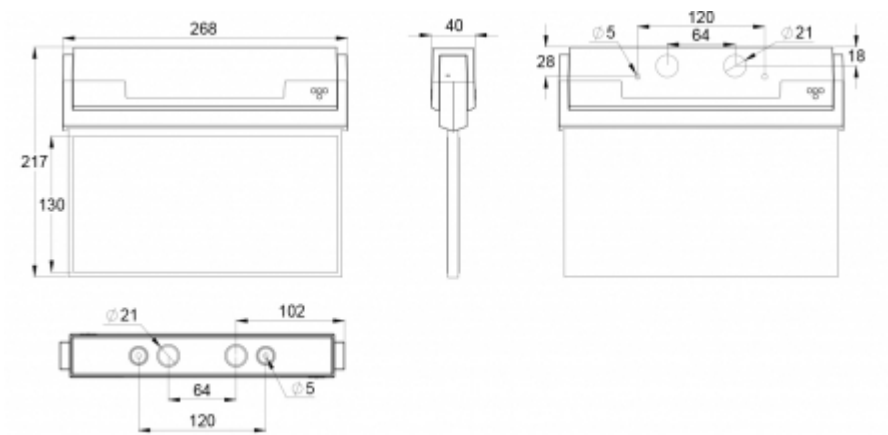

Vi förbehåller oss rätten att göra ändringar utan föregående meddelande.
Upphovsrätt © 2024 Teknoware. Alla rättigheter förbehållna.
Datum: 01 September, 2024 | Källa: teknoware.com/sv/nodbelysning/esc-80-hanvisningsarmatur-y8092wa138

Teknoware Sverige AB | Gräsdalsgatan 10 | SE-653 43 Karlstad
Tel. +46 72 338 01 16 | Tel. +46 72 338 01 17 | VAT-nummer SE559004089401 |
teknoware.com | loffert@teknoware.se