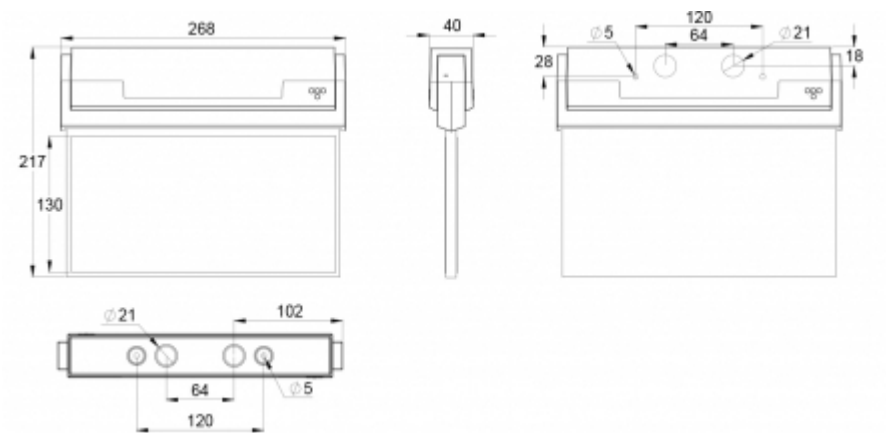

Vi förbehåller oss rätten att göra ändringar utan föregående meddelande.
Upphovsrätt © 2024 Teknoware. Alla rättigheter förbehållna.
Datum: 01 September, 2024 | Källa: teknoware.com/sv/nodbelysning/esc-80-hanvisningsarmatur-y8053wa138

Teknoware Sverige AB | Gräsdalsgatan 10 | SE-653 43 Karlstad
Tel. +46 72 338 01 16 | Tel. +46 72 338 01 17 | VAT-nummer SE559004089401 |
teknoware.com | loffert@teknoware.se