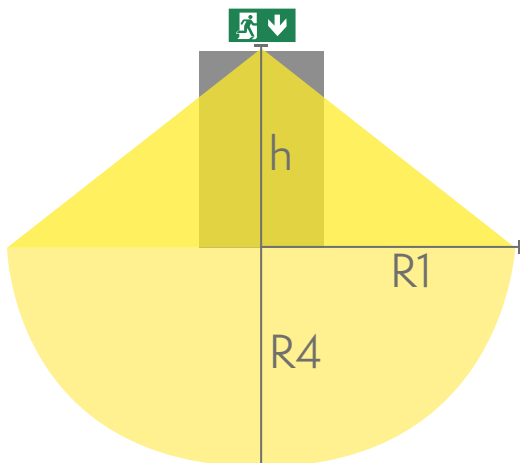

R1 avstånd från vägg (X-axel)
R4 Avstånd från vägg (Y-axel)
Y8051WK145

Montagehöjd (m)	Lux nivå under armaturen	R1 (m)	R4 (m)	R1 (m)	R4 (m)
		1 lux	1 lux	0,5 lux	0,5 lux
2	1,1	0,5	1	1,5	2
2,5	0,7			1,5	2

VALFRIA TILLBEHÖR:

BOLLSKYDD FÖR NÖDLJUSARMATURER

Produktkod	E-nummer	Produktnamn	Kompatibla produktgrupper
TW77507B		Bolleskydd TW77507B	ESC 10 Hänvisningsarmaturer, ESC 80 Hänvisningsarmaturer

TÄCKDEKAL FÖR HÄNVISNINGSSARMATURER

Produktkod	E-nummer	Piktogram	Kompatibla produktgrupper
XWT8005	7341204		ESC 80 Hänvisningsarmaturer

EXTRA MONTERINGSTILLBEHÖR FÖR HÄNVISNINGSSARMATURER

Vi förbehåller oss rätten att göra ändringar utan föregående meddelande.
Upphovsrätt © 2024 Teknoware. Alla rättigheter förbehållna.
Datum: 01 September, 2024 | Källa: [teknoware.com/sv/nodbelysning/esc-80-hanvisningsarmatur-y8051wk145](https://www.teknoware.com/sv/nodbelysning/esc-80-hanvisningsarmatur-y8051wk145)

Teknoware Sverige AB | Gräsdalsgatan 10 | SE-653 43 Karlstad
Tel. +46 72 338 01 16 | Tel. +46 72 338 01 17 | VAT-nummer SE559004089401 | teknoware.com|offert@teknoware.se