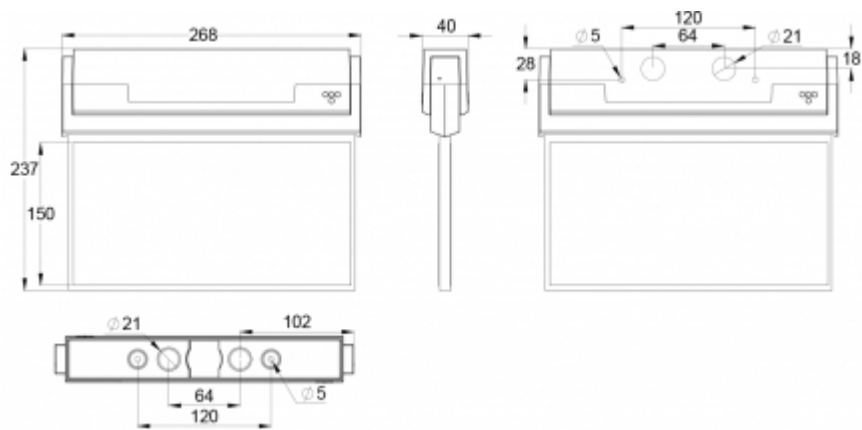

Vi förbehåller oss rätten att göra ändringar utan föregående meddelande.
Upphovsrätt © 2024 Teknoware. Alla rättigheter förbehållna.
Datum: 01 September, 2024 | Källa: teknoware.com/sv/nodbelysning/esc-80-hanvisningsarmatur-y8051wk143

Teknoware Sverige AB | Gräsdalsgatan 10 | SE-653 43 Karlstad
Tel. +46 72 338 01 16 | Tel. +46 72 338 01 17 | VAT-nummer SE559004089401 |
teknoware.com | loffert@teknoware.se