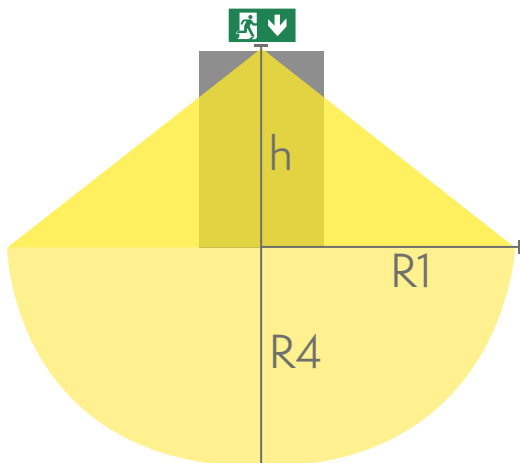

R1 avstånd från vägg (X-axel)
R4 Avstånd från vägg (Y-axel)
Y8051WK143

Montagehöjd (m)	Lux nivå under armaturen	R1 (m)	R4 (m)	R1 (m)	R4 (m)
		1 lux	1 lux	0,5 lux	0,5 lux
2	1,1	0,5	1	1,5	2
2,5	0,7			1,5	2

VALFRIA TILLBEHÖR:

BOLLSKYDD FÖR NÖDLJUSARMATURER

Produktkod	E-nummer	Produktnamn	Kompatibla produktgrupper
TW77507B		Bolleskydd TW77507B	ESC 10 Hänvisningsarmaturer, ESC 80 Hänvisningsarmaturer

TÄCKDEKAL FÖR HÄNVISNINGSSARMATURER

Produktkod	E-nummer	Piktogram	Kompatibla produktgrupper
XWT8005	7341204		ESC 80 Hänvisningsarmaturer

EXTRA MONTERINGSTILLBEHÖR FÖR HÄNVISNINGSSARMATURER

Vi förbehåller oss rätten att göra ändringar utan föregående meddelande.
Upphovsrätt © 2024 Teknoware. Alla rättigheter förbehållna.
Datum: 01 September, 2024 | Källa: [teknoware.com/sv/nodbelysning/esc-80-hanvisningsarmatur-y8051wk143](https://www.teknoware.com/sv/nodbelysning/esc-80-hanvisningsarmatur-y8051wk143)

Teknoware Sverige AB | Gräsdalsgatan 10 | SE-653 43 Karlstad
Tel. +46 72 338 01 16 | Tel. +46 72 338 01 17 | VAT-nummer SE559004089401 | teknoware.com|offert@teknoware.se