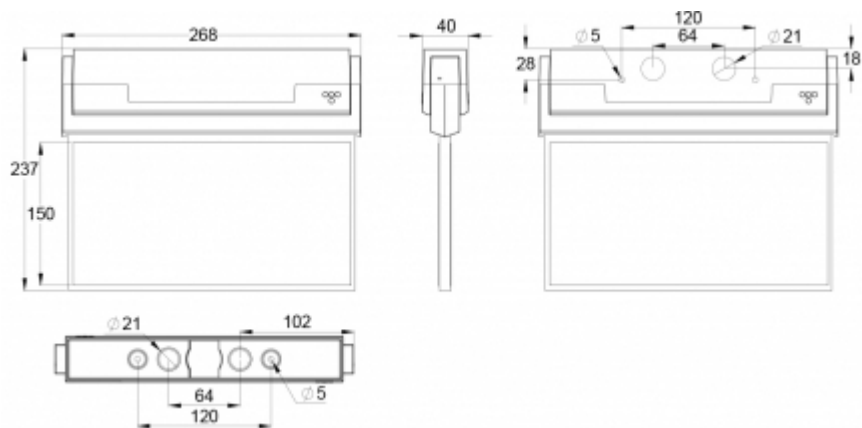

Vi förbehåller oss rätten att göra ändringar utan föregående meddelande.
Upphovsrätt © 2024 Teknoware. Alla rättigheter förbehållna.
Datum: 01 September, 2024 | Källa: teknoware.com/sv/nodbelysning/esc-80-hanvisningsarmatur-y8051wk142

Teknoware Sverige AB | Gräsdalsgatan 10 | SE-653 43 Karlstad
Tel. +46 72 338 01 16 | Tel. +46 72 338 01 17 | VAT-nummer SE559004089401 |
teknoware.com | loffert@teknoware.se