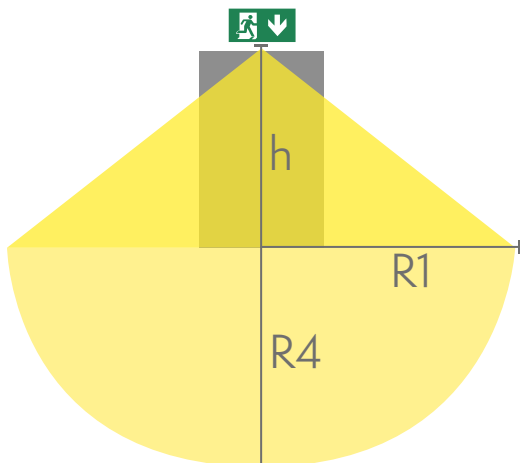

Teknoware Sverige AB | Gräsdalsgatan 10 | SE-653 43 Karlstad
Tel. +46 72 338 01 16 | Tel. +46 72 338 01 17 | VAT-nummer SE559004089401 |
teknoware.com | loffert@teknoware.se

Produktkod	Y8051WK138
Funktion	Intelligent Controller, Tapsa Control
Montage (standard)	tak, vägg
Montage (med tillbehör)	infälld, flagg, pendel
Tullkod	94056080
GTIN-kod	6438045014647
ETIM-produktklass	EC001957
Längd	273 mm
Bredd	240 mm
Höjd	46 mm
Vikt	0,73 kg
Max inmatningseffekt VA	6,6 VA
Max inmatningseffekt W	4,2 W
Nominell anslutningsspänning	220-240 V, 50/60 Hz AC, DC
Skyddsklass	II
IP-klass	IP44
Drifttemperatur min-max	-30...+50 °C
Läsavstånd	26 m
Ljuskälla	LED
Stommmaterial	plast
Håltagning för infälld montering	45 x 275 mm
Färg	RAL9003
Elektrisk montage	2/3 x 2,5 mm ²

Downlight-tabell för hänvisningsarmaturer

1 lux och 0,5 lux tabell, under hänvisningsarmaturen
Beräkningsplan 0,02 m, mätresultat i batteridrift.

Vi förbehåller oss rätten att göra ändringar utan föregående meddelande.
Upphovsrätt © 2024 Teknoware. Alla rättigheter förbehållna.
Datum: 01 September, 2024 | Källa: [teknoware.com/sv/nodbelysning/esc-80-hanvisningsarmatur-y8051wk138](https://www.teknoware.com/sv/nodbelysning/esc-80-hanvisningsarmatur-y8051wk138)

R1 avstånd från vägg (X-axel)
 R4 Avstånd från vägg (Y-axel)
 Y8051WK138

Montagehöjd (m)	Lux nivå under armaturen	R1 (m)	R4 (m)	R1 (m)	R4 (m)
		1 lux	1 lux	0,5 lux	0,5 lux
2	1,1	0,5	1	1,5	2
2,5	0,7			1,5	2