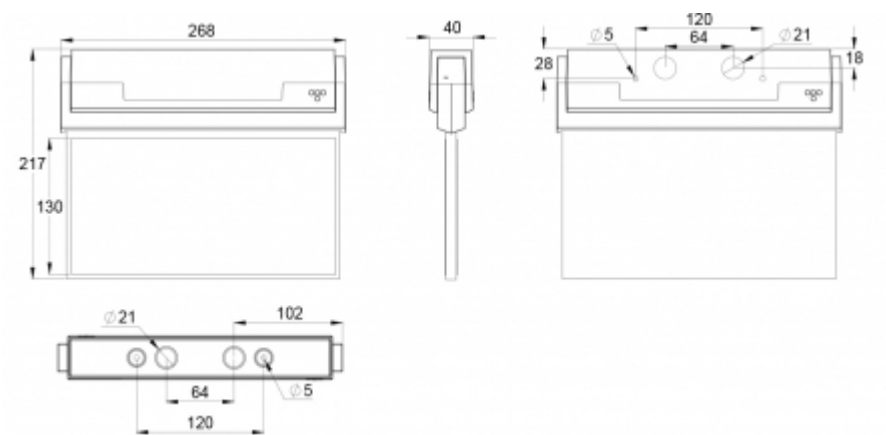

Vi förbehåller oss rätten att göra ändringar utan föregående meddelande.
Upphovsrätt © 2024 Teknoware. Alla rättigheter förbehållna.
Datum: 01 September, 2024 | Källa: teknoware.com/sv/nodbelysning/esc-80-hanvisningsarmatur-y8051wk138

Teknoware Sverige AB | Gräsdalsgatan 10 | SE-653 43 Karlstad
Tel. +46 72 338 01 16 | Tel. +46 72 338 01 17 | VAT-nummer SE559004089401 |
teknoware.com | loffert@teknoware.se