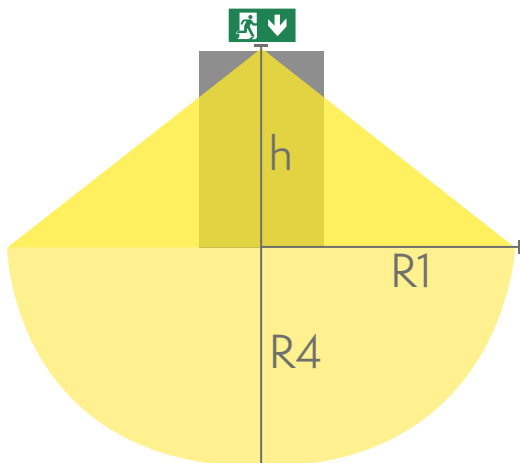

R1 avstånd från vägg (X-axel)
R4 Avstånd från vägg (Y-axel)
Y8051WK137

Montagehöjd (m)	Lux nivå under armaturen	R1 (m)	R4 (m)	R1 (m)	R4 (m)
		1 lux	1 lux	0,5 lux	0,5 lux
2	1,1	0,5	1	1,5	2
2,5	0,7			1,5	2

VALFRIA TILLBEHÖR:

BOLLSKYDD FÖR NÖDLJUSARMATURER

Produktkod	E-nummer	Produktnamn	Kompatibla produktgrupper
TW77507B		Bolleskydd TW77507B	ESC 10 Hänvisningsarmaturer, ESC 80 Hänvisningsarmaturer

EXTRA MONTERINGSTILLBEHÖR FÖR HÄNVISNINGSSARMATURER

Produktkod	E-nummer	Produktnamn	Kompatibla produktgrupper
TWT9000	7341194	Pendelhållare TWT9000	ESC 90 Hänvisningsarmaturer, ESC 80 Hänvisningsarmaturer, ESC 81 Hänvisningsarmaturer
TWT9002	7341193	Flag bracket TWT9002	124010.124011
TWT8001		Infälld monteringsram TWT8001	ESC 80 Hänvisningsarmaturer
TWT8001B	7341197	Infälld monteringsram TWT8001B	ESC 80 Hänvisningsarmaturer

Vi förbehåller oss rätten att göra ändringar utan föregående meddelande.
Upphovsrätt © 2024 Teknoware. Alla rättigheter förbehållna.
Datum: 01 September, 2024 | Källa: [teknoware.com/sv/nodbelysning/esc-80-hanvisningsarmatur-y8051wk137](https://www.teknoware.com/sv/nodbelysning/esc-80-hanvisningsarmatur-y8051wk137)

Teknoware Sverige AB | Gräsdalsgatan 10 | SE-653 43 Karlstad
Tel. +46 72 338 01 16 | Tel. +46 72 338 01 17 | VAT-nummer SE559004089401 |
[teknoware.com](https://www.teknoware.com) | loffert@teknoware.se