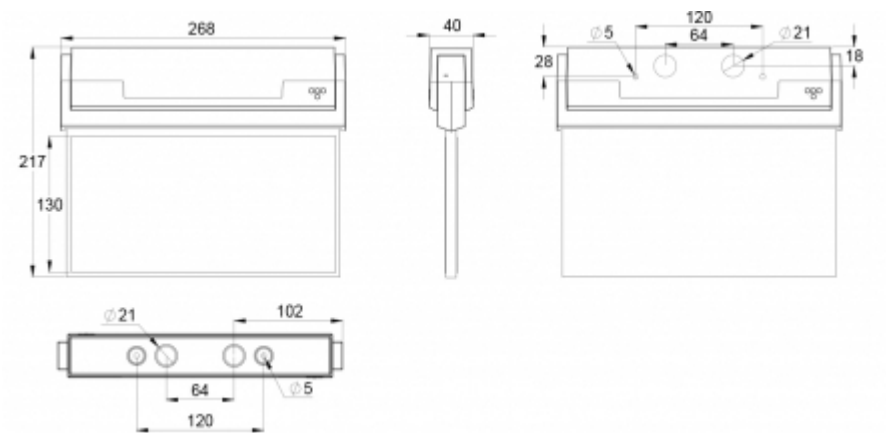

Vi förbehåller oss rätten att göra ändringar utan föregående meddelande.
Upphovsrätt © 2024 Teknoware. Alla rättigheter förbehållna.
Datum: 01 September, 2024 | Källa: teknoware.com/sv/nodbelysning/esc-80-hanvisningsarmatur-y8051wk135

Teknoware Sverige AB | Gräsdalsgatan 10 | SE-653 43 Karlstad
Tel. +46 72 338 01 16 | Tel. +46 72 338 01 17 | VAT-nummer SE559004089401 |
teknoware.com | loffert@teknoware.se