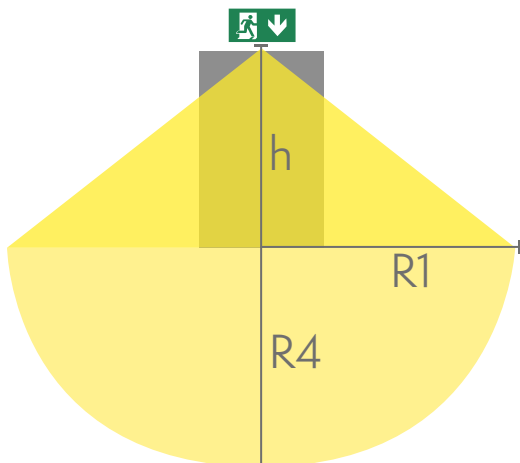

R1 avstånd från vägg (X-axel)
R4 Avstånd från vägg (Y-axel)
Y8051WK135

Montagehöjd (m)	Lux nivå under armaturen	R1 (m)	R4 (m)	R1 (m)	R4 (m)
		1 lux	1 lux	0,5 lux	0,5 lux
2	1,1	0,5	1	1,5	2
2,5	0,7			1,5	2

VALFRIA TILLBEHÖR:

BOLLSKYDD FÖR NÖDLJUSARMATURER

Produktkod	E-nummer	Produktnamn	Kompatibla produktgrupper
TW77507B		Bolleskydd TW77507B	ESC 10 Hänvisningsarmaturer, ESC 80 Hänvisningsarmaturer

TÄCKDEKAL FÖR HÄNVISNINGSSARMATURER

Produktkod	E-nummer	Piktogram	Kompatibla produktgrupper
XWT8002	7341201		ESC 80 Hänvisningsarmaturer

EXTRA MONTERINGSTILLBEHÖR FÖR HÄNVISNINGSSARMATURER

Vi förbehåller oss rätten att göra ändringar utan föregående meddelande.
Upphovsrätt © 2024 Teknoware. Alla rättigheter förbehållna.
Datum: 01 September, 2024 | Källa: [teknoware.com/sv/nodbelysning/esc-80-hanvisningsarmatur-y8051wk135](https://www.teknoware.com/sv/nodbelysning/esc-80-hanvisningsarmatur-y8051wk135)

Teknoware Sverige AB | Gräsdalsgatan 10 | SE-653 43 Karlstad
Tel. +46 72 338 01 16 | Tel. +46 72 338 01 17 | VAT-nummer SE559004089401 | teknoware.com|offert@teknoware.se