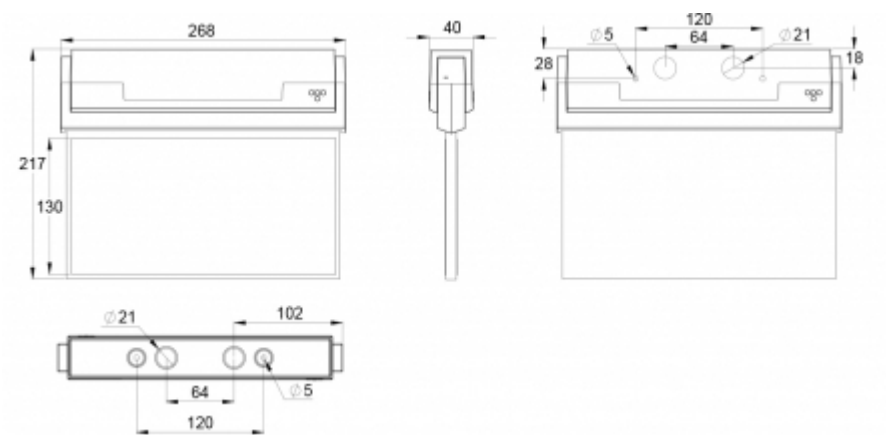

Vi förbehåller oss rätten att göra ändringar utan föregående meddelande.
Upphovsrätt © 2024 Teknoware. Alla rättigheter förbehållna.
Datum: 01 September, 2024 | Källa: teknoware.com/sv/nodbelysning/esc-80-hanvisningsarmatur-y8051wk133

Teknoware Sverige AB | Gräsdalsgatan 10 | SE-653 43 Karlstad
Tel. +46 72 338 01 16 | Tel. +46 72 338 01 17 | VAT-nummer SE559004089401 |
teknoware.com | loffert@teknoware.se