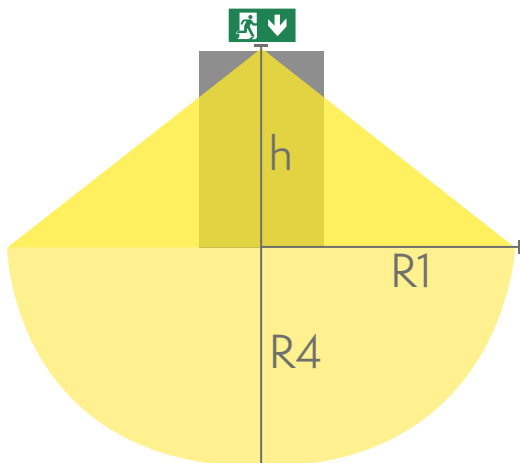

R1 avstånd från vägg (X-axel)
R4 Avstånd från vägg (Y-axel)
Y8051WK133

Montagehöjd (m)	Lux nivå under armaturen	R1 (m)	R4 (m)	R1 (m)	R4 (m)
		1 lux	1 lux	0,5 lux	0,5 lux
2	1,1	0,5	1	1,5	2
2,5	0,7			1,5	2

VALFRIA TILLBEHÖR:

BOLLSKYDD FÖR NÖDLJUSARMATURER

Produktkod	E-nummer	Produktnamn	Kompatibla produktgrupper
TW77507B		Bollskydd TW77507B	ESC 10 Hänvisningsarmaturer, ESC 80 Hänvisningsarmaturer

TÄCKDEKAL FÖR HÄNVISNINGSSARMATURER

Produktkod	E-nummer	Piktogram	Kompatibla produktgrupper
XWT8002	7341201		ESC 80 Hänvisningsarmaturer

EXTRA MONTERINGSTILLBEHÖR FÖR HÄNVISNINGSSARMATURER

Vi förbehåller oss rätten att göra ändringar utan föregående meddelande.
Upphovsrätt © 2024 Teknoware. Alla rättigheter förbehållna.
Datum: 01 September, 2024 | Källa: [teknoware.com/sv/nodbelysning/esc-80-hanvisningsarmatur-y8051wk133](https://www.teknoware.com/sv/nodbelysning/esc-80-hanvisningsarmatur-y8051wk133)

Teknoware Sverige AB | Gräsdalsgatan 10 | SE-653 43 Karlstad
Tel. +46 72 338 01 16 | Tel. +46 72 338 01 17 | VAT-nummer SE559004089401 | teknoware.com|offert@teknoware.se