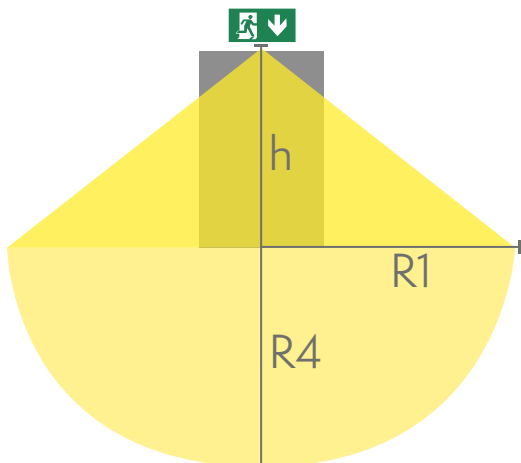

R1 avstånd från vägg (X-axel)
R4 Avstånd från vägg (Y-axel)
Y8051WK109

Montagehöjd (m)	Lux nivå under armaturen	R1 (m)	R4 (m)	R1 (m)	R4 (m)
		1 lux	1 lux	0,5 lux	0,5 lux
2	1,1	0,5	1	1,5	2
2,5	0,7			1,5	2

VALFRIA TILLBEHÖR:

BOLLSKYDD FÖR NÖDLJUSARMATURER

Produktkod	E-nummer	Produktnamn	Kompatibla produktgrupper
TW77507B		Bolleskydd TW77507B	ESC 10 Hänvisningsarmaturer, ESC 80 Hänvisningsarmaturer

EXTRA MONTERINGSTILLBEHÖR FÖR HÄNVISNINGSSARMATURER

Produktkod	E-nummer	Produktnamn	Kompatibla produktgrupper
TWT9000	7341194	Pendelhållare TWT9000	ESC 90 Hänvisningsarmaturer, ESC 80 Hänvisningsarmaturer, ESC 81 Hänvisningsarmaturer
TWT9002	7341193	Flag bracket TWT9002	124010.124011
TWT8001		Infälld monteringsram TWT8001	ESC 80 Hänvisningsarmaturer
TWT8001B	7341197	Infälld monteringsram TWT8001B	ESC 80 Hänvisningsarmaturer

Vi förbehåller oss rätten att göra ändringar utan föregående meddelande.
Upphovsrätt © 2024 Teknoware. Alla rättigheter förbehållna.
Datum: 01 September, 2024 | Källa: [teknoware.com/sv/nodbelysning/esc-80-hanvisningsarmatur-y8051wk109](https://www.teknoware.com/sv/nodbelysning/esc-80-hanvisningsarmatur-y8051wk109)

Teknoware Sverige AB | Gräsdalsgatan 10 | SE-653 43 Karlstad
Tel. +46 72 338 01 16 | Tel. +46 72 338 01 17 | VAT-nummer SE559004089401 | teknoware.com|offert@teknoware.se