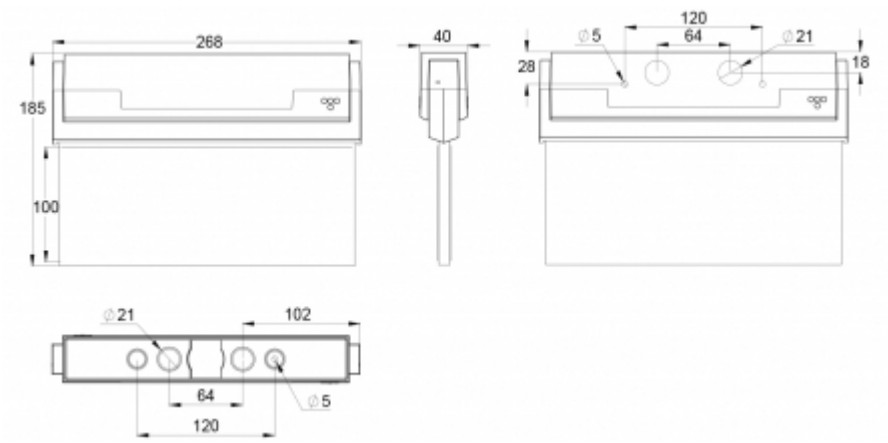

Vi förbehåller oss rätten att göra ändringar utan föregående meddelande.
Upphovsrätt © 2024 Teknoware. Alla rättigheter förbehållna.
Datum: 01 September, 2024 | Källa: teknoware.com/sv/nodbelysning/esc-80-hanvisningsarmatur-y8051wk105

Teknoware Sverige AB | Gräsdalsgatan 10 | SE-653 43 Karlstad
Tel. +46 72 338 01 16 | Tel. +46 72 338 01 17 | VAT-nummer SE559004089401 |
teknoware.com | loffert@teknoware.se