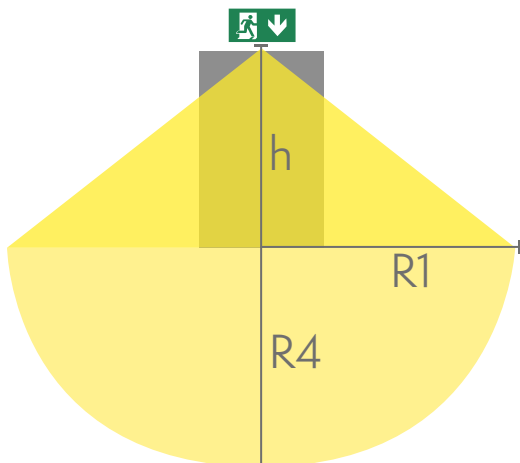

Teknoware Sverige AB | Gräsdalsgatan 10 | SE-653 43 Karlstad
Tel. +46 72 338 01 16 | Tel. +46 72 338 01 17 | VAT-nummer SE559004089401 | teknoware.com|offert@teknoware.se

 **TEKNOWARE®**

Produktkod	Y8051WK105
Funktion	Intelligent Controller, Tapsa Control
Montage (standard)	tak, vägg
Montage (med tillbehör)	infälld, flagg, pendel
Tullkod	94056080
GTIN-kod	6438045012704
ETIM-produktklass	EC001957
Längd	273 mm
Bredd	205 mm
Höjd	46 mm
Vikt	0,64 kg
Max inmatningseffekt VA	6,6 VA
Max inmatningseffekt W	4,2 W
Nominell anslutningsspänning	220-240 V, 50/60 Hz AC, DC
Skyddsklass	II
IP-klass	IP44
Drifttemperatur min-max	-30...+50 °C
Läsavstånd	20 m
Ljuskälla	LED
Stommmaterial	plast
Håltagning för infälld montering	45 x 275 mm
Färg	RAL9003
Elektrisk montage	2/3 x 2,5 mm ²

Downlight-tabell för hänvisningsarmaturer

1 lux och 0,5 lux tabell, under hänvisningsarmaturen
Beräkningsplan 0,02 m, mätresultat i batteridrift.

Vi förbehåller oss rätten att göra ändringar utan föregående meddelande.
Upphovsrätt © 2024 Teknoware. Alla rättigheter förbehållna.
Datum: 01 September, 2024 | Källa: [teknoware.com/sv/nodbelysning/esc-80-hanvisningsarmatur-y8051wk105](https://www.teknoware.com/sv/nodbelysning/esc-80-hanvisningsarmatur-y8051wk105)

R1 avstånd från vägg (X-axel)
 R4 Avstånd från vägg (Y-axel)
 Y8051WK105

Montagehöjd (m)	Lux nivå under armaturen	R1 (m)	R4 (m)	R1 (m)	R4 (m)
		1 lux	1 lux	0,5 lux	0,5 lux
2	1,1	0,5	1	1,5	2
2,5	0,7			1,5	2