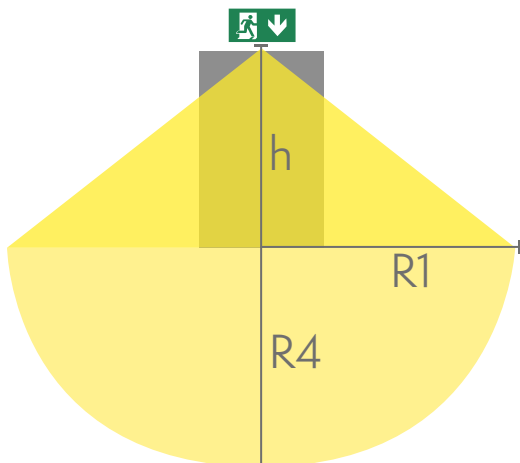

R1 avstånd från vägg (X-axel)
R4 Avstånd från vägg (Y-axel)
Y8051W148

Montagehöjd (m)	Lux nivå under armaturen	R1 (m)	R4 (m)	R1 (m)	R4 (m)
		1 lux	1 lux	0,5 lux	0,5 lux
2	1,1	0,5	1	1,5	2
2,5	0,7			1,5	2

VALFRIA TILLBEHÖR:

BOLLSKYDD FÖR NÖDLJUSARMATURER

Produktkod	E-nummer	Produktnamn	Kompatibla produktgrupper
TW77507B		Bolleskydd TW77507B	ESC 10 Hänvisningsarmaturer, ESC 80 Hänvisningsarmaturer

EXTRA MONTERINGSTILLBEHÖR FÖR HÄNVISNINGSSARMATURER

Produktkod	E-nummer	Produktnamn	Kompatibla produktgrupper
TWT9000	7341194	Pendelhållare TWT9000	ESC 90 Hänvisningsarmaturer, ESC 80 Hänvisningsarmaturer, ESC 81 Hänvisningsarmaturer
TWT9002	7341193	Flag bracket TWT9002	124010.124011
TWT8001		Infälld monteringsram TWT8001	ESC 80 Hänvisningsarmaturer
TWT8001B	7341197	Infälld monteringsram TWT8001B	ESC 80 Hänvisningsarmaturer

Vi förbehåller oss rätten att göra ändringar utan föregående meddelande.
Upphovsrätt © 2024 Teknoware. Alla rättigheter förbehållna.
Datum: 01 September, 2024 | Källa: [teknoware.com/sv/nodbelysning/esc-80-hanvisningsarmatur-y8051w148](https://www.teknoware.com/sv/nodbelysning/esc-80-hanvisningsarmatur-y8051w148)

Teknoware Sverige AB | Gräsdalsgatan 10 | SE-653 43 Karlstad
Tel. +46 72 338 01 16 | Tel. +46 72 338 01 17 | VAT-nummer SE559004089401 | teknoware.com|offert@teknoware.se