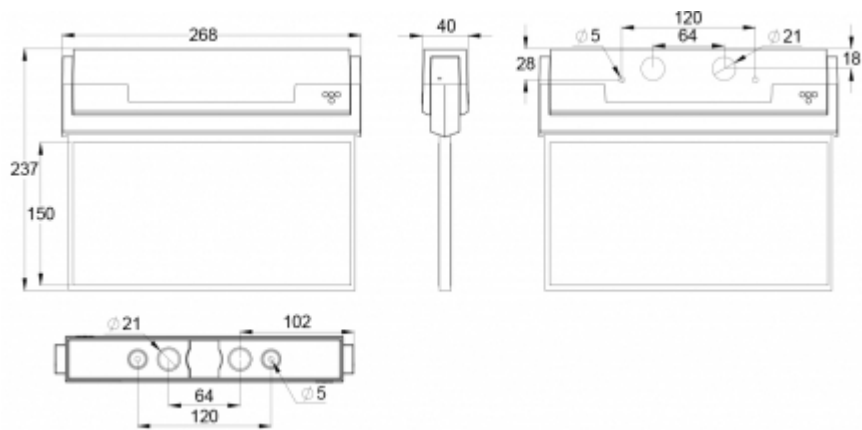

Vi förbehåller oss rätten att göra ändringar utan föregående meddelande.
Upphovsrätt © 2024 Teknoware. Alla rättigheter förbehållna.
Datum: 01 September, 2024 | Källa: teknoware.com/sv/nodbelysning/esc-80-hanvisningsarmatur-y8051w148

Teknoware Sverige AB | Gräsdalsgatan 10 | SE-653 43 Karlstad
Tel. +46 72 338 01 16 | Tel. +46 72 338 01 17 | VAT-nummer SE559004089401 |
teknoware.com | loffert@teknoware.se