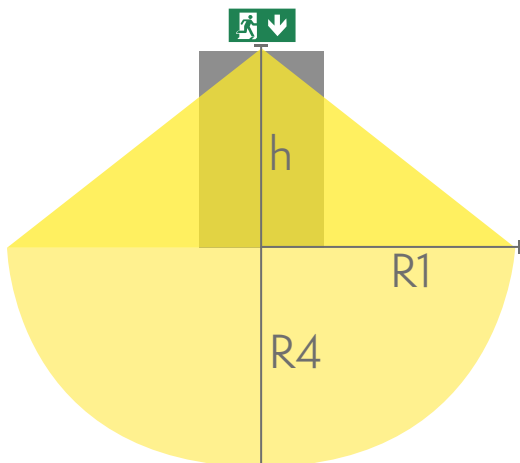

R1 avstånd från vägg (X-axel)
R4 Avstånd från vägg (Y-axel)
Y8051W135

Montagehöjd (m)	Lux nivå under armaturen	R1 (m)	R4 (m)	R1 (m)	R4 (m)
		1 lux	1 lux	0,5 lux	0,5 lux
2	1,1	0,5	1	1,5	2
2,5	0,7			1,5	2

VALFRIA TILLBEHÖR:

BOLLSKYDD FÖR NÖDLJUSARMATURER

Produktkod	E-nummer	Produktnamn	Kompatibla produktgrupper
TW77507B		Bolleskydd TW77507B	ESC 10 Hänvisningsarmaturer, ESC 80 Hänvisningsarmaturer

TÄCKDEKAL FÖR HÄNVISNINGSSARMATURER

Produktkod	E-nummer	Piktogram	Kompatibla produktgrupper
XWT8002	7341201		ESC 80 Hänvisningsarmaturer

EXTRA MONTERINGSTILLBEHÖR FÖR HÄNVISNINGSSARMATURER

Vi förbehåller oss rätten att göra ändringar utan föregående meddelande.
Upphovsrätt © 2024 Teknoware. Alla rättigheter förbehållna.
Datum: 01 September, 2024 | Källa: [teknoware.com/sv/nodbelysning/esc-80-hanvisningsarmatur-y8051w135](https://www.teknoware.com/sv/nodbelysning/esc-80-hanvisningsarmatur-y8051w135)

Teknoware Sverige AB | Gräsdalsgatan 10 | SE-653 43 Karlstad
Tel. +46 72 338 01 16 | Tel. +46 72 338 01 17 | VAT-nummer SE559004089401 | teknoware.com|offert@teknoware.se