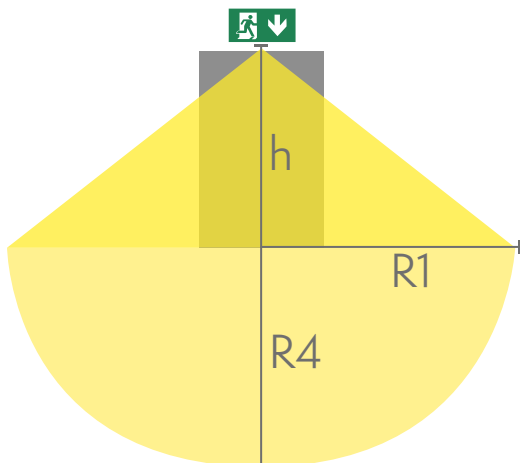

R1 avstånd från vägg (X-axel)
R4 Avstånd från vägg (Y-axel)
Y8041W148

Montagehöjd (m)	Lux nivå under armaturen	R1 (m)	R4 (m)	R1 (m)	R4 (m)
		1 lux	1 lux	0,5 lux	0,5 lux
2	1,1	0,5	1	1,5	2
2,5	0,7			1,5	2

VALFRIA TILLBEHÖR:

BOLLSKYDD FÖR NÖDLJUSARMATURER

Produktkod	E-nummer	Produktnamn	Kompatibla produktgrupper
TW77507B		Bolleskydd TW77507B	ESC 10 Hänvisningsarmaturer, ESC 80 Hänvisningsarmaturer

EXTRA MONTERINGSTILLBEHÖR FÖR HÄNVISNINGSSARMATURER

Produktkod	E-nummer	Produktnamn	Kompatibla produktgrupper
TWT9000	7341194	Pendelhållare TWT9000	ESC 90 Hänvisningsarmaturer, ESC 80 Hänvisningsarmaturer, ESC 81 Hänvisningsarmaturer
TWT9002	7341193	Flag bracket TWT9002	124010.124011
TWT8001		Infälld monteringsram TWT8001	ESC 80 Hänvisningsarmaturer
TWT8001B	7341197	Infälld monteringsram TWT8001B	ESC 80 Hänvisningsarmaturer

Vi förbehåller oss rätten att göra ändringar utan föregående meddelande.
Upphovsrätt © 2024 Teknoware. Alla rättigheter förbehållna.
Datum: 16 Juli, 2024 | Källa: teknoware.com/sv/nodbelysning/esc-80-hanvisningsarmatur-y8041w148

Teknoware Sverige AB | Gräsdalsgatan 10 | SE-653 43 Karlstad
Tel. +46 72 338 01 16 | Tel. +46 72 338 01 17 | VAT-nummer SE559004089401 |
teknoware.com | loffert@teknoware.se