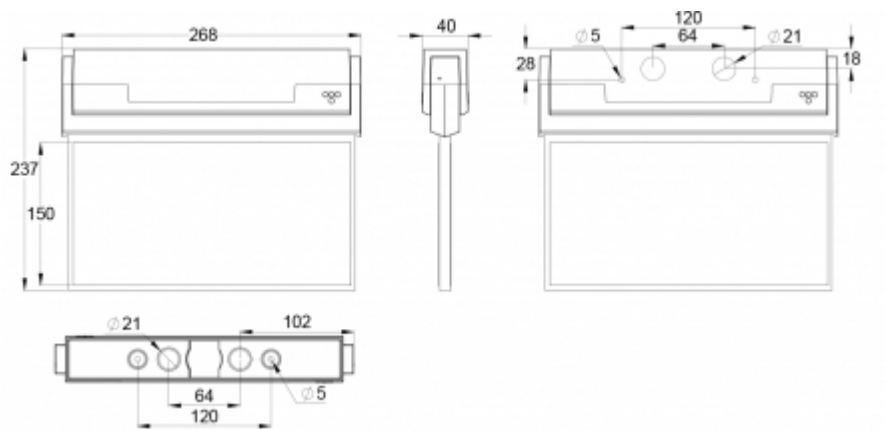

Vi förbehåller oss rätten att göra ändringar utan föregående meddelande.
Upphovsrätt © 2024 Teknoware. Alla rättigheter förbehållna.
Datum: 16 Juli, 2024 | Källa: teknoware.com/sv/nodbelysning/esc-80-hanvisningsarmatur-y8041w148

Teknoware Sverige AB | Gräsdalsgatan 10 | SE-653 43 Karlstad
Tel. +46 72 338 01 16 | Tel. +46 72 338 01 17 | VAT-nummer SE559004089401 |
teknoware.com | loffert@teknoware.se