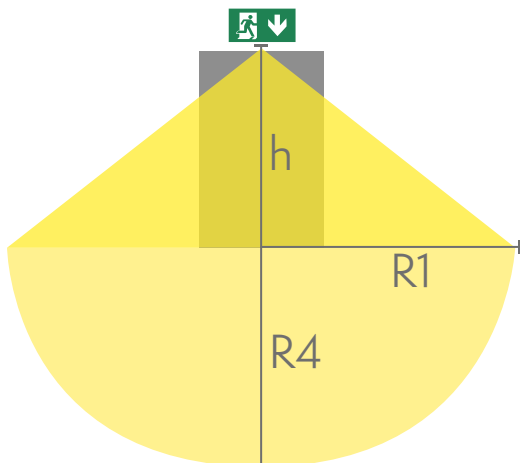

R1 avstånd från vägg (X-axel)
R4 Avstånd från vägg (Y-axel)
Y8041W135

Montagehöjd (m)	Lux nivå under armaturen	R1 (m)	R4 (m)	R1 (m)	R4 (m)
		1 lux	1 lux	0,5 lux	0,5 lux
2	1,1	0,5	1	1,5	2
2,5	0,7			1,5	2

VALFRIA TILLBEHÖR:

BOLLSKYDD FÖR NÖDLJUSARMATURER

Produktkod	E-nummer	Produktnamn	Kompatibla produktgrupper
TW77507B		Bollskydd TW77507B	ESC 10 Hänvisningsarmaturer, ESC 80 Hänvisningsarmaturer

TÄCKDEKAL FÖR HÄNVISNINGSSARMATURER

Produktkod	E-nummer	Piktogram	Kompatibla produktgrupper
XWT8002	7341201		ESC 80 Hänvisningsarmaturer

EXTRA MONTERINGSTILLBEHÖR FÖR HÄNVISNINGSSARMATURER

Vi förbehåller oss rätten att göra ändringar utan föregående meddelande.
Upphovsrätt © 2024 Teknoware. Alla rättigheter förbehållna.
Datum: 14 Augusti, 2024 | Källa: [teknoware.com/sv/nodbelysning/esc-80-hanvisningsarmatur-y8041w135](https://www.teknoware.com/sv/nodbelysning/esc-80-hanvisningsarmatur-y8041w135)

Teknoware Sverige AB | Gräsdalsgatan 10 | SE-653 43 Karlstad
Tel. +46 72 338 01 16 | Tel. +46 72 338 01 17 | VAT-nummer SE559004089401 | teknoware.com|offert@teknoware.se