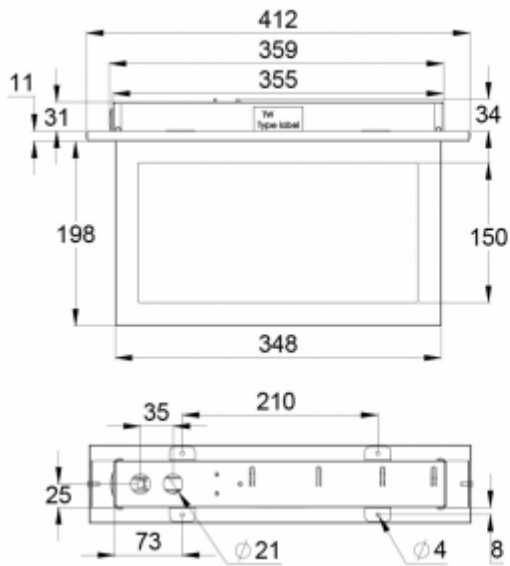

Vi förbehåller oss rätten att göra ändringar utan föregående meddelande.
Upphovsrätt © 2024 Teknoware. Alla rättigheter förbehållna.
Datum: 01 September, 2024 | Källa: teknoware.com/sv/nodbelysning/silver-led-hanvisningsarmatur-y6851wk143

Teknoware Sverige AB | Gräsdalsgatan 10 | SE-653 43 Karlstad
Tel. +46 72 338 01 16 | Tel. +46 72 338 01 17 | VAT-nummer SE559004089401 |
teknoware.com | loffert@teknoware.se