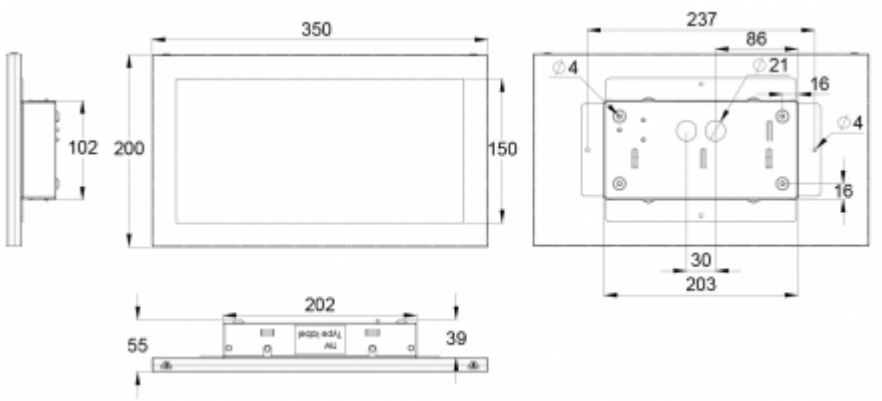

Vi förbehåller oss rätten att göra ändringar utan föregående meddelande.
Upphovsrätt © 2024 Teknoware. Alla rättigheter förbehållna.
Datum: 01 September, 2024 | Källa: teknoware.com/sv/nodbelysning/silver-led-hanvisningsarmatur-y6751wk148

Teknoware Sverige AB | Gräsdalsgatan 10 | SE-653 43 Karlstad
Tel. +46 72 338 01 16 | Tel. +46 72 338 01 17 | VAT-nummer SE559004089401 |
teknoware.com | loffert@teknoware.se