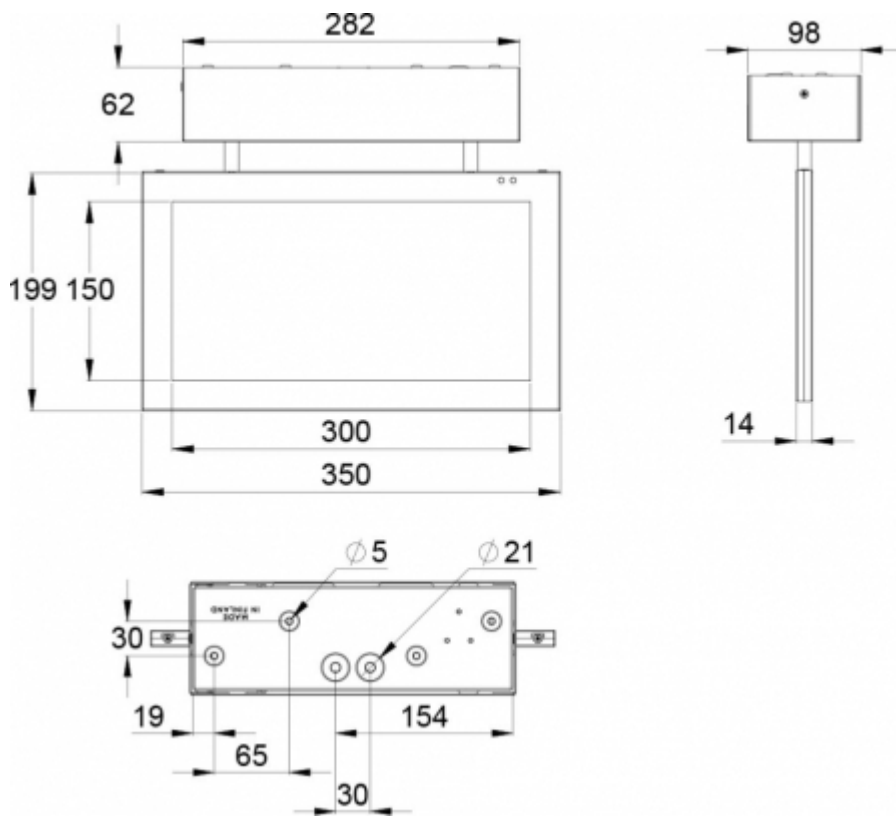

Vi förbehåller oss rätten att göra ändringar utan föregående meddelande.
Upphovsrätt © 2024 Teknoware. Alla rättigheter förbehållna.
Datum: 27 Juli, 2024 | Källa: teknoware.com/sv/nodbelysning/silver-led-hanvisningsarmatur-y6592wm143

Teknoware Sverige AB | Gräsdalsgatan 10 | SE-653 43 Karlstad
Tel. +46 72 338 01 16 | Tel. +46 72 338 01 17 | VAT-nummer SE559004089401 |
teknoware.com | loffert@teknoware.se