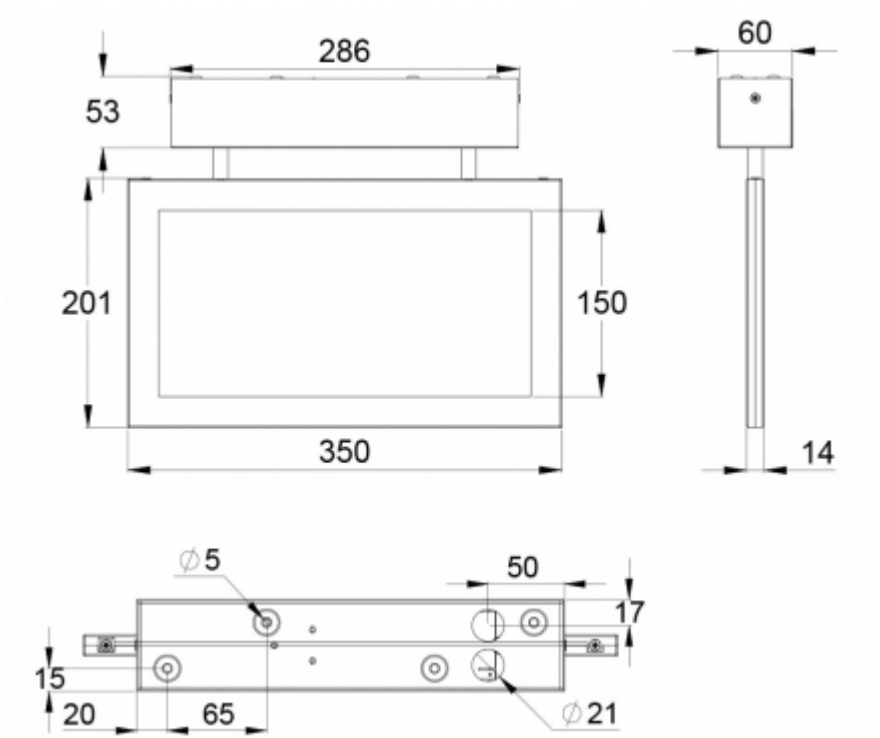

Vi förbehåller oss rätten att göra ändringar utan föregående meddelande.
Upphovsrätt © 2024 Teknoware. Alla rättigheter förbehållna.
Datum: 01 September, 2024 | Källa: teknoware.com/sv/nodbelysning/silver-led-hanvisningsarmatur-y6551wk145

Teknoware Sverige AB | Gräsdalsgatan 10 | SE-653 43 Karlstad
Tel. +46 72 338 01 16 | Tel. +46 72 338 01 17 | VAT-nummer SE559004089401 |
teknoware.com | loffert@teknoware.se

TEKNOWARE®