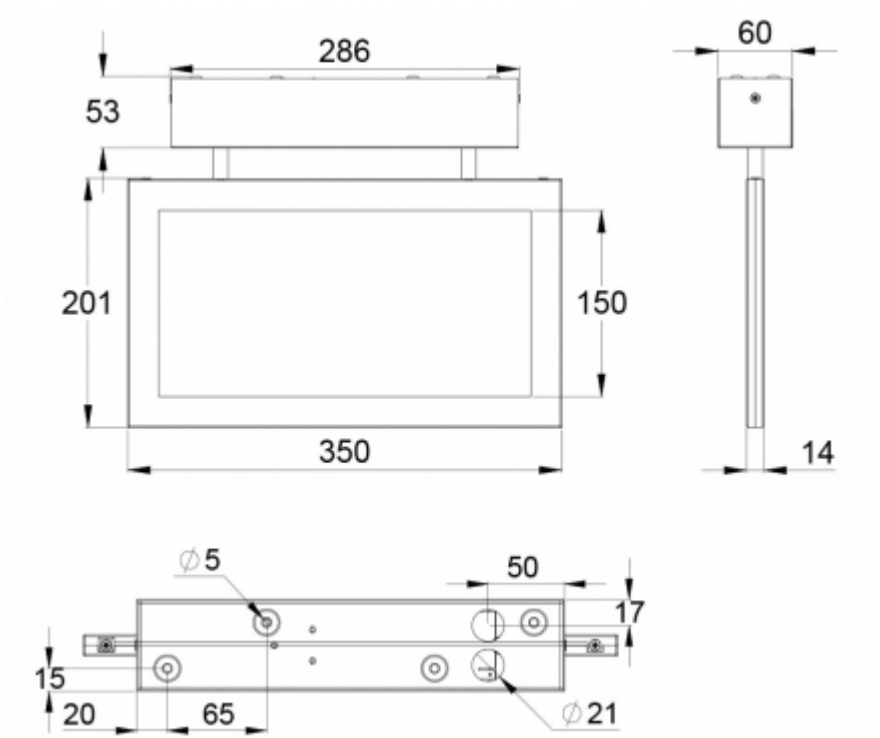

Vi förbehåller oss rätten att göra ändringar utan föregående meddelande.
Upphovsrätt © 2024 Teknoware. Alla rättigheter förbehållna.
Datum: 01 September, 2024 | Källa: teknoware.com/sv/nodbelysning/silver-led-hanvisningsarmatur-y6551wk143

Teknoware Sverige AB | Gräsdalsgatan 10 | SE-653 43 Karlstad
Tel. +46 72 338 01 16 | Tel. +46 72 338 01 17 | VAT-nummer SE559004089401 |
teknoware.com | loffert@teknoware.se