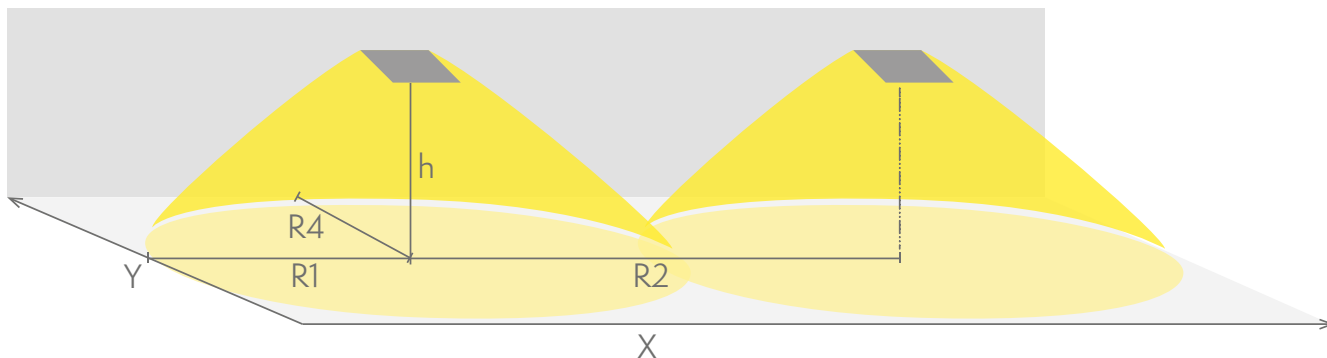

R1 avstånd från vägg (X-axel)
R2 Avstånd mellan armaturerna (X-axel)
R4 Avstånd från vägg (Y-axel)
Y4253WA

Montagehöjd (m)	Lux nivå under armaturen	R1 (m)	R2 (m)	R4 (m)
		1 lux	1 lux	1 lux
2,5	10	8	19	1
3	6,5	9	22	1
4	3,5	11	27	1

VALFRIA TILLBEHÖR:

EXTRA MONTERINGSTILLBEHÖR FÖR HÄNVISNINGSSARMATURER

Produktkod	E-nummer	Produktnamn	Kompatibla produktgrupper
TWT3006		Solid pendelhållare TWT3006	Solid Exit 2 hänvisningsarmaturer, Solid: Line Lowbay nödljusarmaturer, Solid: Line Midbay nödljusarmaturer, Solid: Zone Lowbay nödljusarmaturer, Solid: Zone Midbay nödljusarmaturer
TWT3001		Solid infälld monteringsram TWT3001	Solid Exit hänvisningsarmaturer, Solid Exit 2 hänvisningsarmaturer, Solid: Line Lowbay nödljusarmaturer, Solid: Line Midbay nödljusarmaturer, Solid: Zone Lowbay nödljusarmaturer, Solid: Zone Midbay nödljusarmaturer
TWT3002	7347085	Solid vägghållare TWT3002	Solid Exit hänvisningsarmaturer, Solid Exit 2 hänvisningsarmaturer, Solid: Line Lowbay nödljusarmaturer, Solid: Line Midbay nödljusarmaturer, Solid: Zone Lowbay nödljusarmaturer, Solid: Zone Midbay nödljusarmaturer
TWT3003		Solid flagghållare TWT3003	Solid Exit hänvisningsarmaturer, Solid Exit 2 hänvisningsarmaturer, Solid: Line Lowbay nödljusarmaturer, Solid: Line Midbay nödljusarmaturer, Solid: Zone Lowbay nödljusarmaturer, Solid: Zone Midbay nödljusarmaturer
TWT3004		Solid takhållare TWT3004	Solid Exit hänvisningsarmaturer, Solid Exit 2 hänvisningsarmaturer, Solid: Line Lowbay nödljusarmaturer, Solid: Line Midbay nödljusarmaturer, Solid: Zone Lowbay nödljusarmaturer, Solid: Zone Midbay nödljusarmaturer

Vi förbehåller oss rätten att göra ändringar utan föregående meddelande.
Upphovsrätt © 2024 Teknoware. Alla rättigheter förbehållna.
Datum: 01 September, 2024 | Källa: teknoware.com/sv/nodbelysning/solid-line-lowbay-nodljusarmatur-y4253wa