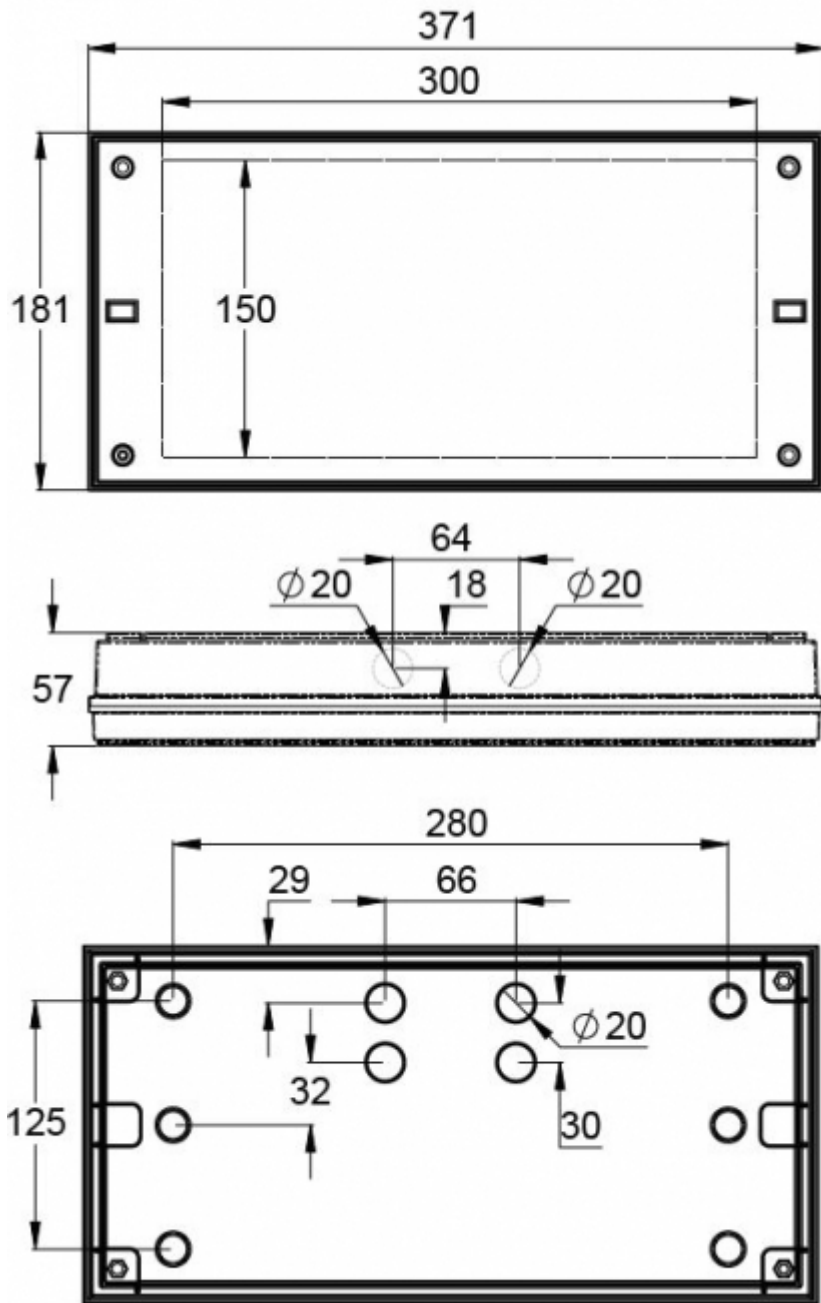

Vi förbehåller oss rätten att göra ändringar utan föregående meddelande.
Upphovsrätt © 2024 Teknoware. Alla rättigheter förbehållna.
Datum: 01 September, 2024 | Källa: teknoware.com/sv/nodbelysning/solid-line-lowbay-nodljusarmatur-y4253wa

Teknoware Sverige AB | Gräsdalsgatan 10 | SE-653 43 Karlstad
Tel. +46 72 338 01 16 | Tel. +46 72 338 01 17 | VAT-nummer SE559004089401 |
teknoware.com | loffert@teknoware.se