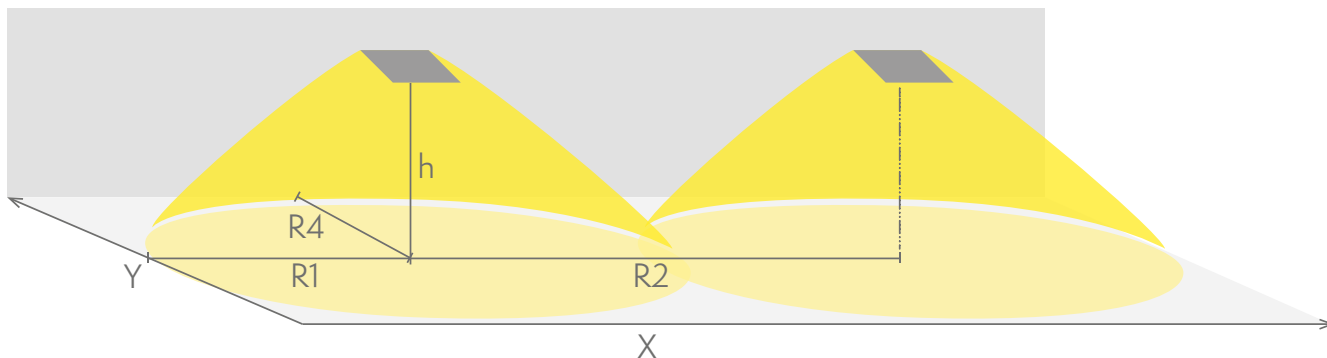

R1 avstånd från vägg (X-axel)
R2 Avstånd mellan armaturerna (X-axel)
R4 Avstånd från vägg (Y-axel)
Y4252WA

Montagehöjd (m)	Lux nivå under armaturen	R1 (m)	R2 (m)	R4 (m)
		1 lux	1 lux	1 lux
2,5	10	8	19	1
3	6,5	9	22	1
4	3,5	11	27	1

VALFRIA TILLBEHÖR:

EXTRA MONTERINGSTILLBEHÖR FÖR HÄNVISNINGSSARMATURER

Produktkod	E-nummer	Produktnamn	Kompatibla produktgrupper
TWT3006		Solid pendelhållare TWT3006	Solid Exit 2 hänvisningsarmaturer, Solid: Line Lowbay nödljusarmaturer, Solid: Line Midbay nödljusarmaturer, Solid: Zone Lowbay nödljusarmaturer, Solid: Zone Midbay nödljusarmaturer
TWT3001		Solid infälld monteringsram TWT3001	Solid Exit hänvisningsarmaturer, Solid Exit 2 hänvisningsarmaturer, Solid: Line Lowbay nödljusarmaturer, Solid: Line Midbay nödljusarmaturer, Solid: Zone Lowbay nödljusarmaturer, Solid: Zone Midbay nödljusarmaturer
TWT3002	7347085	Solid vägghållare TWT3002	Solid Exit hänvisningsarmaturer, Solid Exit 2 hänvisningsarmaturer, Solid: Line Lowbay nödljusarmaturer, Solid: Line Midbay nödljusarmaturer, Solid: Zone Lowbay nödljusarmaturer, Solid: Zone Midbay nödljusarmaturer
TWT3003		Solid flagghållare TWT3003	Solid Exit hänvisningsarmaturer, Solid Exit 2 hänvisningsarmaturer, Solid: Line Lowbay nödljusarmaturer, Solid: Line Midbay nödljusarmaturer, Solid: Zone Lowbay nödljusarmaturer, Solid: Zone Midbay nödljusarmaturer
TWT3004		Solid takhållare TWT3004	Solid Exit hänvisningsarmaturer, Solid Exit 2 hänvisningsarmaturer, Solid: Line Lowbay nödljusarmaturer, Solid: Line Midbay nödljusarmaturer, Solid: Zone Lowbay nödljusarmaturer, Solid: Zone Midbay nödljusarmaturer

Vi förbehåller oss rätten att göra ändringar utan föregående meddelande.
Upphovsrätt © 2024 Teknoware. Alla rättigheter förbehållna.
Datum: 01 September, 2024 | Källa: teknoware.com/sv/nodbelysning/solid-line-lowbay-nodljusarmatur-y4252wa