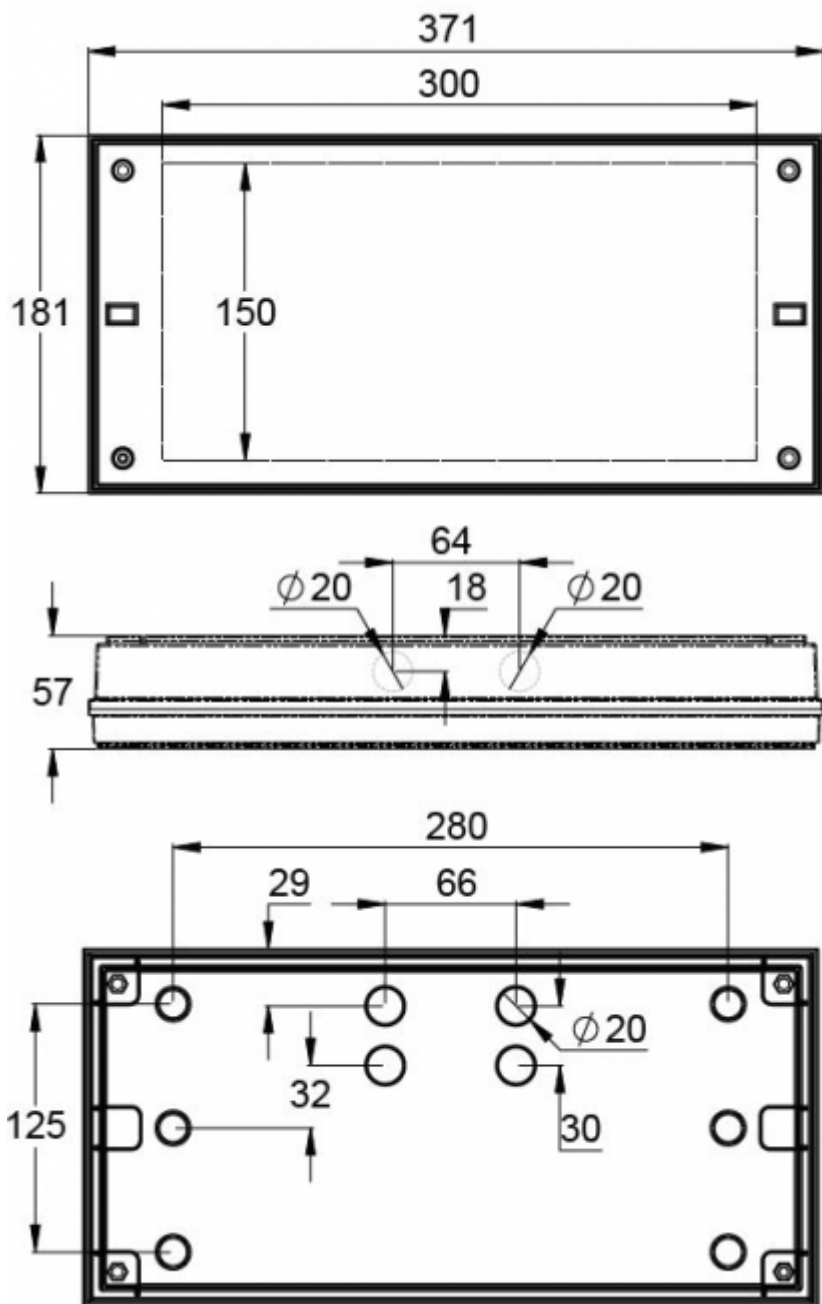

Vi förbehåller oss rätten att göra ändringar utan föregående meddelande.
Upphovsrätt © 2024 Teknoware. Alla rättigheter förbehållna.
Datum: 01 September, 2024 | Källa: teknoware.com/sv/nodbelysning/solid-line-lowbay-nodljusarmatur-y4252wa

Teknoware Sverige AB | Gräsdalsgatan 10 | SE-653 43 Karlstad
Tel. +46 72 338 01 16 | Tel. +46 72 338 01 17 | VAT-nummer SE559004089401 |
teknoware.com | loffert@teknoware.se