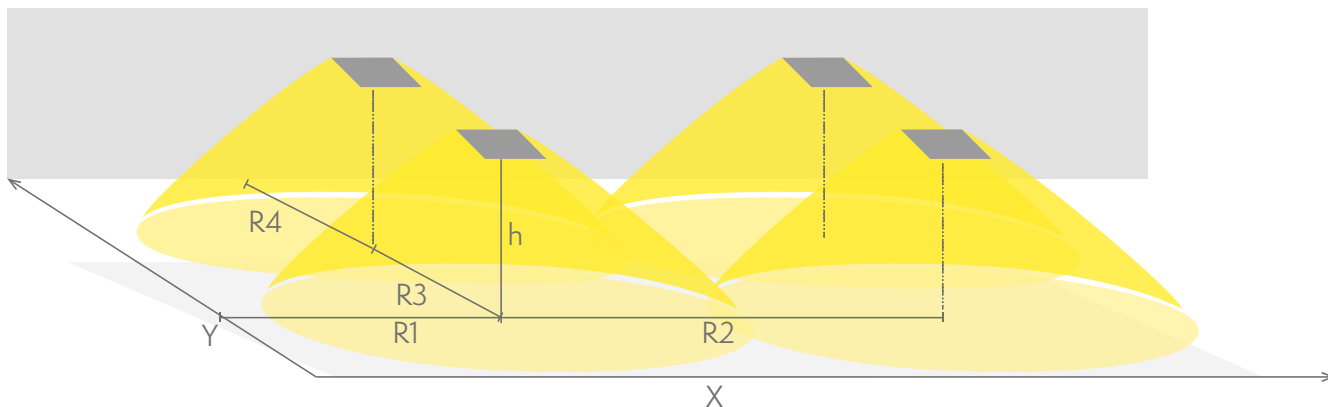

- R1 Avstånd från vägg (X-axel)
- R2 Avstånd mellan armaturerna (X-axel)
- R3 Avstånd mellan armaturerna (Y-axel)
- R4 Avstånd från vägg (Y-axel)

Y3652WM

Montagehöjd (m)	Lux nivå under armaturen	R1 (m)	R2 (m)	R3 (m)	R4 (m)
		0,5 lux	0,5 lux	0,5 lux	0,5 lux
4	35	5.5	10	10	5.5
6	15	6.5	12.5	12.5	6.5
8	8	7.5	14.5	14.5	7.5
10	5	7.5	15	15	7.5
12	3.5	8	16	16	8
14	2.5	8.5	17	17	8.5
16	2	8.5	18	18	8.5
18	1.5	8.5	17.5	17.5	8.5

VALFRIA TILLBEHÖR:

EXTRA MONTERINGSTILLBEHÖR FÖR HÄNVISNINGSARMATURER

Produktkod	E-nummer	Produktnamn	Kompatibla produktgrupper
TWT3006		Solid pendelhållare TWT3006	Solid Exit 2 hänvisningsarmaturer, Solid: Line Lowbay nödljusarmaturer, Solid: Line Midbay nödljusarmaturer, Solid: Zone Lowbay nödljusarmaturer, Solid: Zone Midbay nödljusarmaturer
TWT3001		Solid infälld monteringsram TWT3001	Solid Exit hänvisningsarmaturer, Solid Exit 2 hänvisningsarmaturer, Solid: Line Lowbay nödljusarmaturer, Solid: Line Midbay nödljusarmaturer, Solid: Zone Lowbay nödljusarmaturer, Solid: Zone Midbay nödljusarmaturer

Vi förbehåller oss rätten att göra ändringar utan föregående meddelande.

Upphovsrätt © 2024 Teknoware. Alla rättigheter förbehållna.

Datum: 01 September, 2024 | Källa: teknoware.com/sv/nodbelysning/solid-zone-midbay-nodljusarmatur-y3652wm