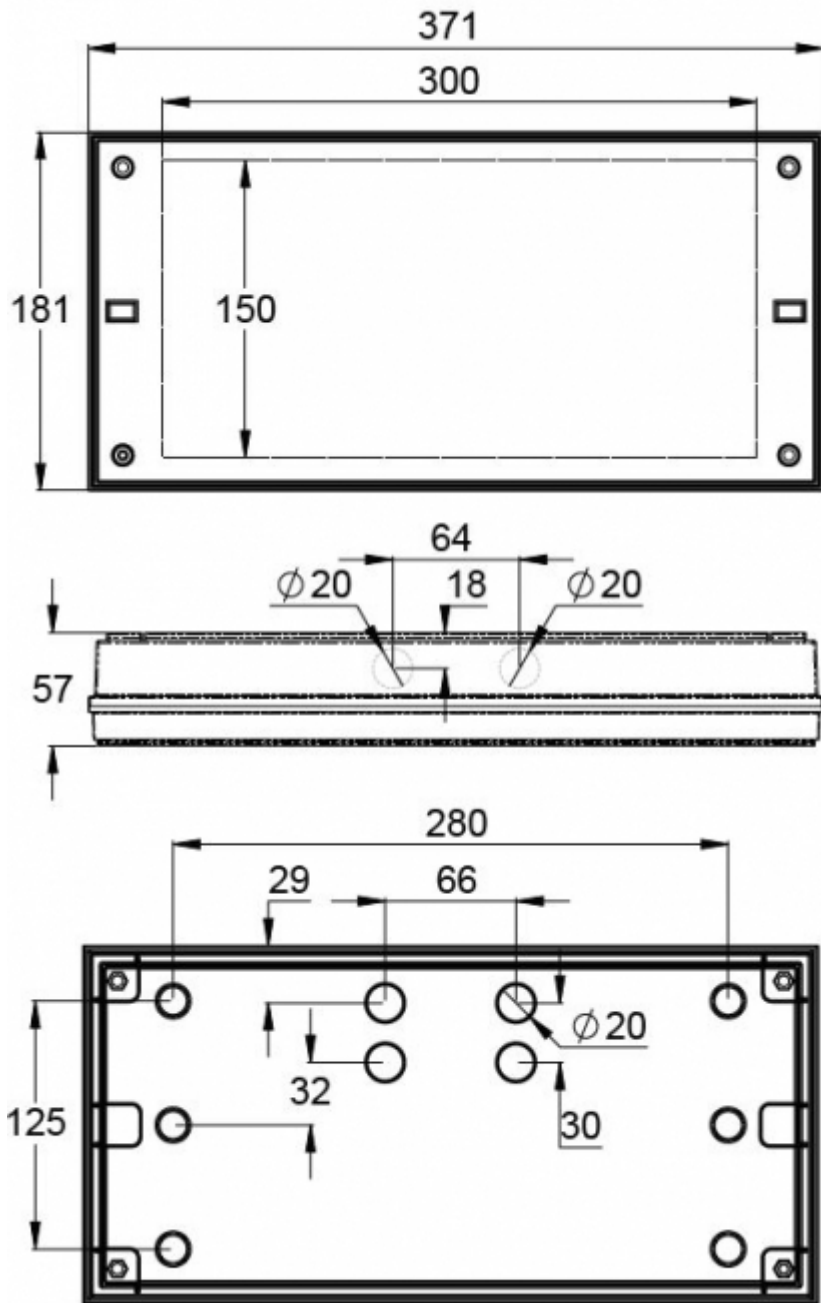

Vi förbehåller oss rätten att göra ändringar utan föregående meddelande.
Upphovsrätt © 2024 Teknoware. Alla rättigheter förbehållna.
Datum: 01 September, 2024 | Källa: teknoware.com/sv/nodbelysning/solid-zone-midbay-nodljusarmatur-y3652wm

Teknoware Sverige AB | Gräsdalsgatan 10 | SE-653 43 Karlstad
Tel. +46 72 338 01 16 | Tel. +46 72 338 01 17 | VAT-nummer SE559004089401 |
teknoware.com | loffert@teknoware.se