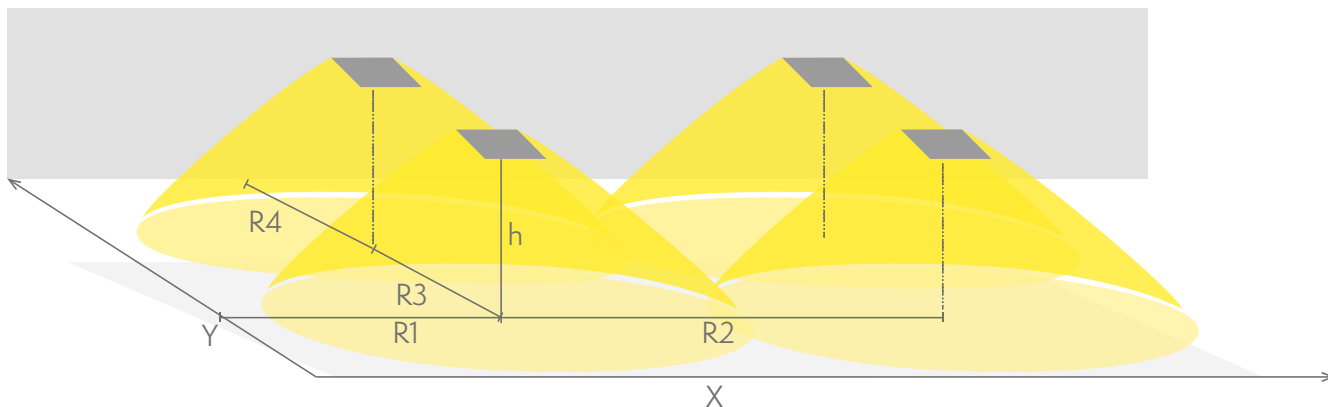

- R1 Avstånd från vägg (X-axel)
- R2 Avstånd mellan armaturerna (X-axel)
- R3 Avstånd mellan armaturerna (Y-axel)
- R4 Avstånd från vägg (Y-axel)

Y3652WA

Montagehöjd (m)	Lux nivå under armaturen	R1 (m)	R2 (m)	R3 (m)	R4 (m)
		0,5 lux	0,5 lux	0,5 lux	0,5 lux
4	35	5,5	10	10	5,5
6	15	6,5	12,5	12,5	6,5
8	8	7,5	14,5	14,5	7,5
10	5	7,5	15	15	7,5
12	3,5	8	16	16	8
14	2,5	8,5	17	17	8,5
16	2	8,5	18	18	8,5
18	1,5	8,5	17,5	17,5	8,5

VALFRIA TILLBEHÖR:

EXTRA MONTERINGSTILLBEHÖR FÖR HÄNVISNINGSARMATURER

Produktkod	E-nummer	Produktnamn	Kompatibla produktgrupper
TWT3006		Solid pendelhållare TWT3006	Solid Exit 2 hänvisningsarmaturer, Solid: Line Lowbay nödljusarmaturer, Solid: Line Midbay nödljusarmaturer, Solid: Zone Lowbay nödljusarmaturer, Solid: Zone Midbay nödljusarmaturer
TWT3001		Solid infälld monteringsram TWT3001	Solid Exit hänvisningsarmaturer, Solid Exit 2 hänvisningsarmaturer, Solid: Line Lowbay nödljusarmaturer, Solid: Line Midbay nödljusarmaturer, Solid: Zone Lowbay nödljusarmaturer, Solid: Zone Midbay nödljusarmaturer

Vi förbehåller oss rätten att göra ändringar utan föregående meddelande.

Upphovsrätt © 2024 Teknoware. Alla rättigheter förbehållna.

Datum: 01 September, 2024 | Källa: teknoware.com/sv/nodbelysning/solid-zone-midbay-nodljusarmatur-y3652wa