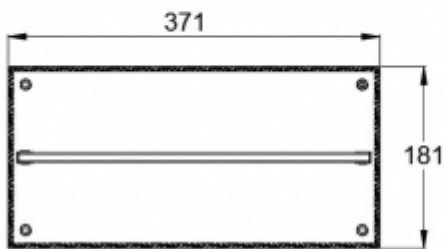

Vi förbehåller oss rätten att göra ändringar utan föregående meddelande.
Upphovsrätt © 2024 Teknoware. Alla rättigheter förbehållna.
Datum: 01 September, 2024 | Källa: teknoware.com/sv/nodbelysning/solid-exit-2-hanvisningsarmatur-y3151wk147

Teknoware Sverige AB | Gräsdalsgatan 10 | SE-653 43 Karlstad
Tel. +46 72 338 01 16 | Tel. +46 72 338 01 17 | VAT-nummer SE559004089401 |
teknoware.com | loffert@teknoware.se