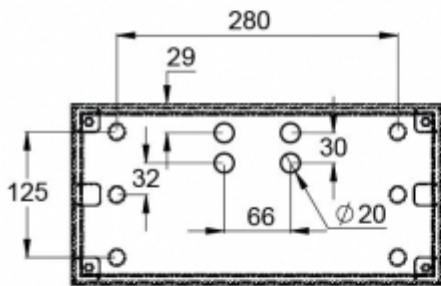

Vi förbehåller oss rätten att göra ändringar utan föregående meddelande.
Upphovsrätt © 2024 Teknoware. Alla rättigheter förbehållna.
Datum: 01 September, 2024 | Källa: teknoware.com/sv/nodbelysning/solid-exit-2-hanvisningsarmatur-y3151wk147

Teknoware Sverige AB | Gräsdalsgatan 10 | SE-653 43 Karlstad
Tel. +46 72 338 01 16 | Tel. +46 72 338 01 17 | VAT-nummer SE559004089401 |
teknoware.com | loffert@teknoware.se