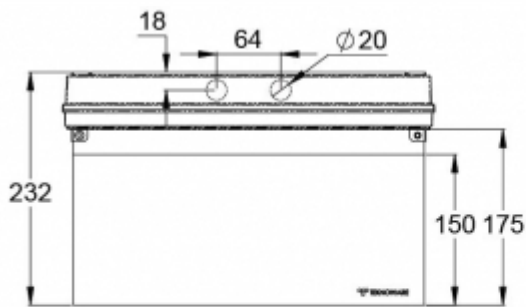

Vi förbehåller oss rätten att göra ändringar utan föregående meddelande.
Upphovsrätt © 2024 Teknoware. Alla rättigheter förbehållna.
Datum: 01 September, 2024 | Källa: teknoware.com/sv/nodbelysning/solid-exit-2-hanvisningsarmatur-y3151wk147

Teknoware Sverige AB | Gräsdalsgatan 10 | SE-653 43 Karlstad
Tel. +46 72 338 01 16 | Tel. +46 72 338 01 17 | VAT-nummer SE559004089401 |
teknoware.com | loffert@teknoware.se