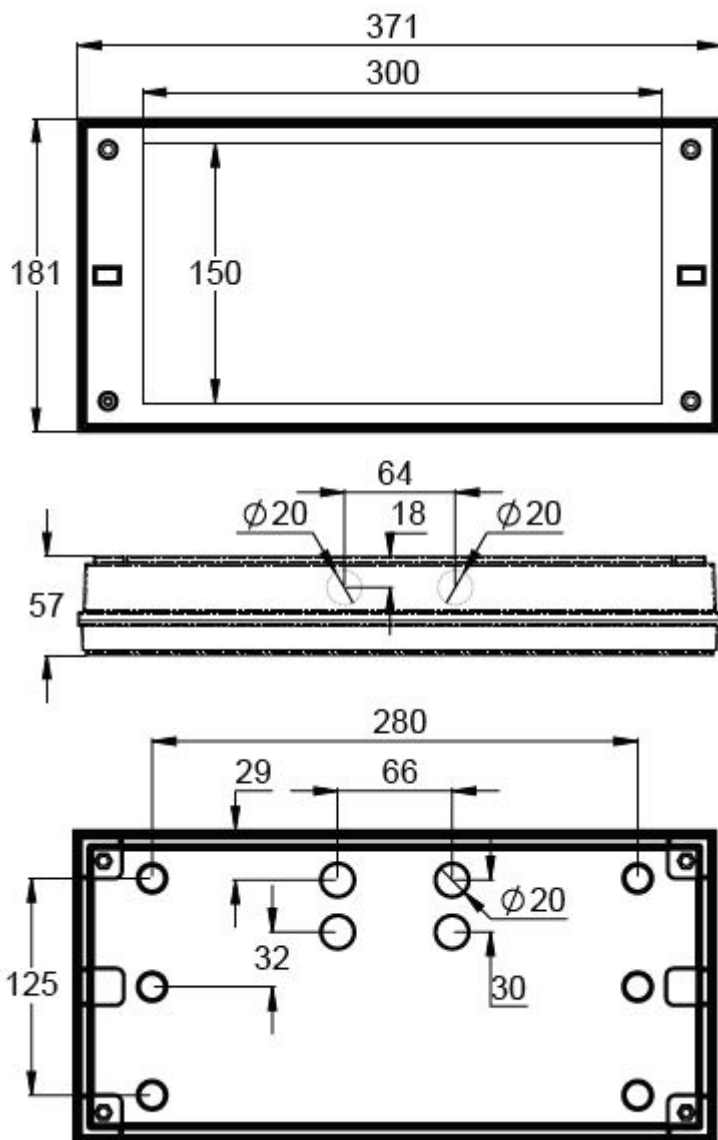

Vi förbehåller oss rätten att göra ändringar utan föregående meddelande.
Upphovsrätt © 2024 Teknoware. Alla rättigheter förbehållna.
Datum: 16 Juli, 2024 | Källa: teknoware.com/sv/nodbelysning/solid-exit-hanvisningsarmatur-y3092wm140

Teknoware Sverige AB | Gräsdalsgatan 10 | SE-653 43 Karlstad
Tel. +46 72 338 01 16 | Tel. +46 72 338 01 17 | VAT-nummer SE559004089401 |
teknoware.com | joffert@teknoware.se