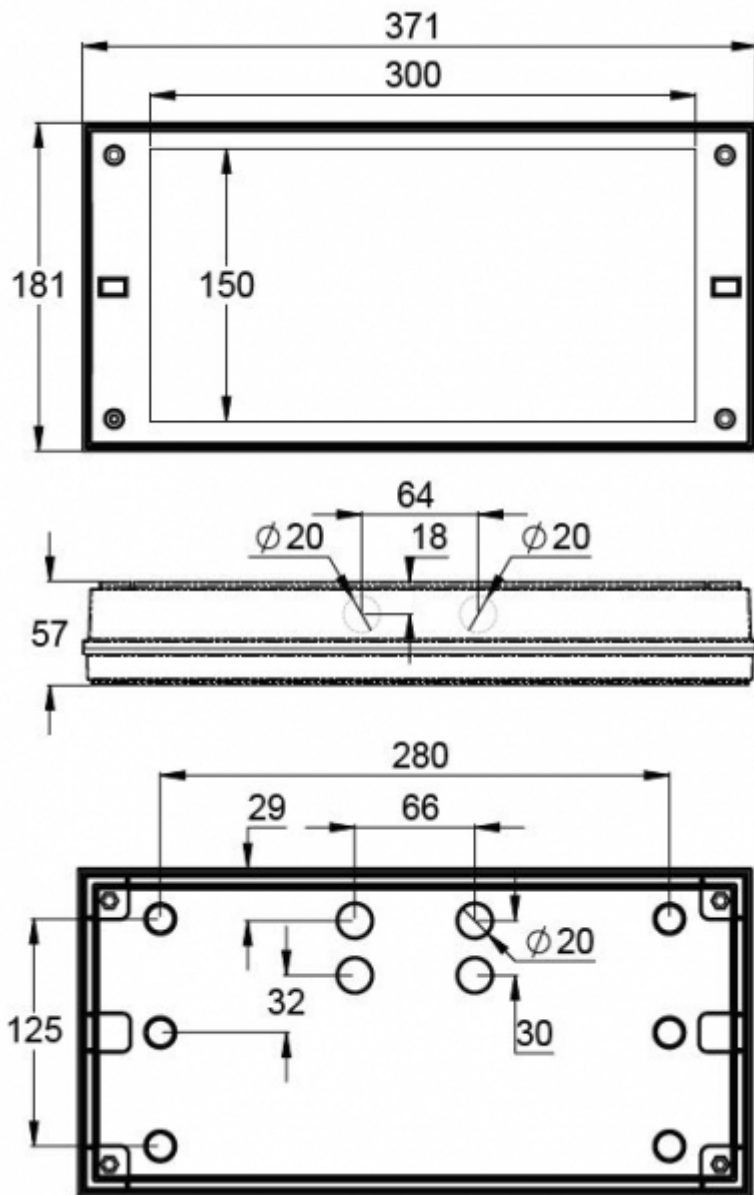

Vi förbehåller oss rätten att göra ändringar utan föregående meddelande.
Upphovsrätt © 2024 Teknoware. Alla rättigheter förbehållna.
Datum: 16 Juli, 2024 | Källa: teknoware.com/sv/nodbelysning/solid-exit-hanvisningsarmatur-y3071we140

Teknoware Sverige AB | Gräsdalsgatan 10 | SE-653 43 Karlstad
Tel. +46 72 338 01 16 | Tel. +46 72 338 01 17 | VAT-nummer SE559004089401 |
teknoware.com | loffert@teknoware.se