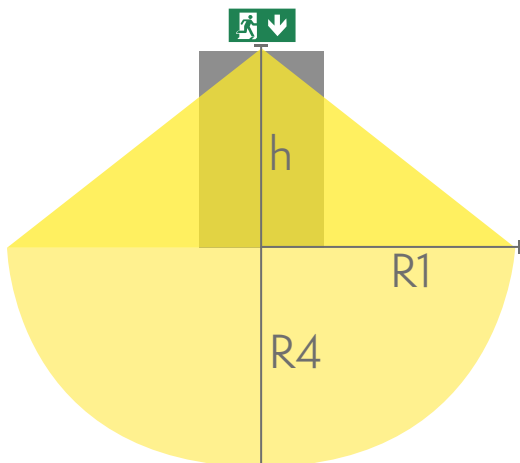

R1 avstånd från vägg (X-axel)
R4 Avstånd från vägg (Y-axel)
Y3071WE140

Montagehöjd (m)	Lux nivå under armaturen	R1 (m)	R4 (m)	R1 (m)	R4 (m)
		1 lux	1 lux	0,5 lux	0,5 lux
2	17	1,5	1,5	2	2
2,5	12	2	2	2,5	2,5
3	7,5	2	2	2,5	2,5
4	4	2	2	2,5	2,5
5	2,5	2	2	2,5	2,5
6	1,5	1,5	1,5	2,5	2,5

VALFRIA TILLBEHÖR:

EXTRA MONTERINGSTILLBEHÖR FÖR HÄNVISNINGSSARMATURER

Produktkod	E-nummer	Produktnamn	Kompatibla produktgrupper
TWT3001		Solid infälld monteringsram TWT3001	Solid Exit hänvisningsarmaturer, Solid Exit 2 hänvisningsarmaturer, Solid: Line Lowbay nödljusarmaturer, Solid: Line Midbay nödljusarmaturer, Solid: Zone Lowbay nödljusarmaturer, Solid: Zone Midbay nödljusarmaturer
TWT3002	7347085	Solid vägghållare TWT3002	Solid Exit hänvisningsarmaturer, Solid Exit 2 hänvisningsarmaturer, Solid: Line Lowbay nödljusarmaturer, Solid: Line Midbay nödljusarmaturer, Solid: Zone Lowbay nödljusarmaturer, Solid: Zone Midbay nödljusarmaturer
TWT3003		Solid flagghållare TWT3003	Solid Exit hänvisningsarmaturer, Solid Exit 2 hänvisningsarmaturer, Solid: Line Lowbay nödljusarmaturer, Solid: Line Midbay nödljusarmaturer, Solid: Zone Lowbay nödljusarmaturer, Solid: Zone Midbay nödljusarmaturer

Vi förbehåller oss rätten att göra ändringar utan föregående meddelande.

Upphovsrätt © 2024 Teknoware. Alla rättigheter förbehållna.

Datum: 16 Juli, 2024 | Källa: teknoware.com/sv/nodbelysning/solid-exit-hanvisningsarmatur-y3071we140