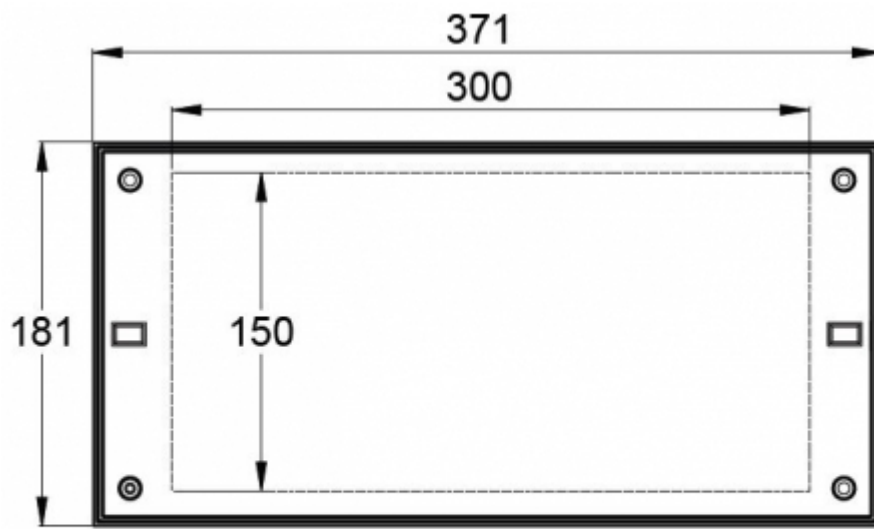

Vi förbehåller oss rätten att göra ändringar utan föregående meddelande.
Upphovsrätt © 2024 Teknoware. Alla rättigheter förbehållna.
Datum: 16 Juli, 2024 | Källa: teknoware.com/sv/nodbelysning/solid-exit-hanvisningsarmatur-y3071w140

Teknoware Sverige AB | Gräsdalsgatan 10 | SE-653 43 Karlstad
Tel. +46 72 338 01 16 | Tel. +46 72 338 01 17 | VAT-nummer SE559004089401 |
teknoware.com | loffert@teknoware.se