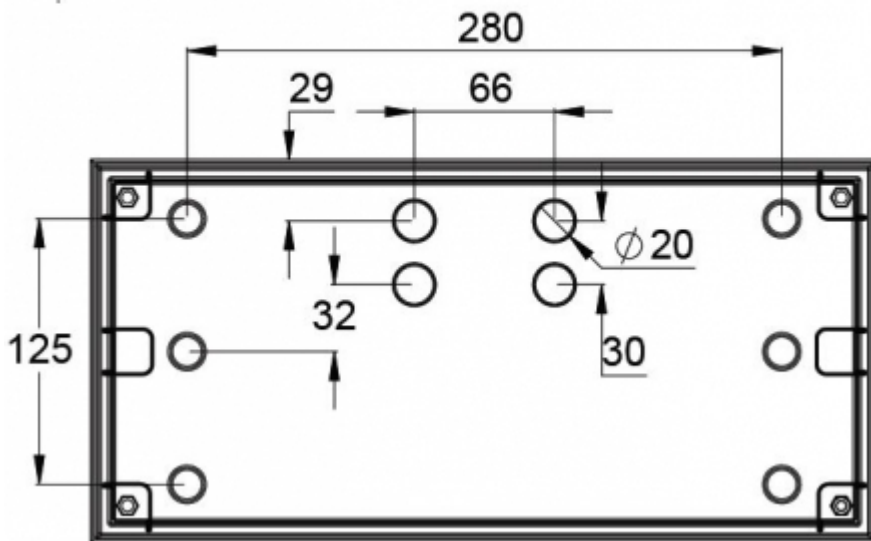

Vi förbehåller oss rätten att göra ändringar utan föregående meddelande.
Upphovsrätt © 2024 Teknoware. Alla rättigheter förbehållna.
Datum: 16 Juli, 2024 | Källa: teknoware.com/sv/nodbelysning/solid-exit-hanvisningsarmatur-y3071w140

Teknoware Sverige AB | Gräsdalsgatan 10 | SE-653 43 Karlstad
Tel. +46 72 338 01 16 | Tel. +46 72 338 01 17 | VAT-nummer SE559004089401 |
teknoware.com | loffert@teknoware.se