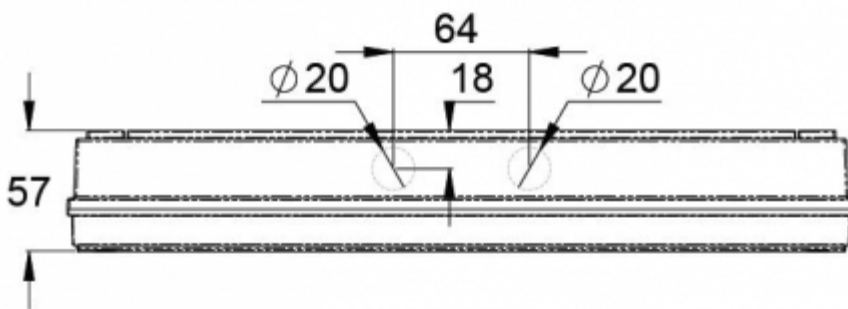

Vi förbehåller oss rätten att göra ändringar utan föregående meddelande.
Upphovsrätt © 2024 Teknoware. Alla rättigheter förbehållna.
Datum: 16 Juli, 2024 | Källa: teknoware.com/sv/nodbelysning/solid-exit-hanvisningsarmatur-y3071w140

Teknoware Sverige AB | Gräsdalsgatan 10 | SE-653 43 Karlstad
Tel. +46 72 338 01 16 | Tel. +46 72 338 01 17 | VAT-nummer SE559004089401 |
teknoware.com | loffert@teknoware.se