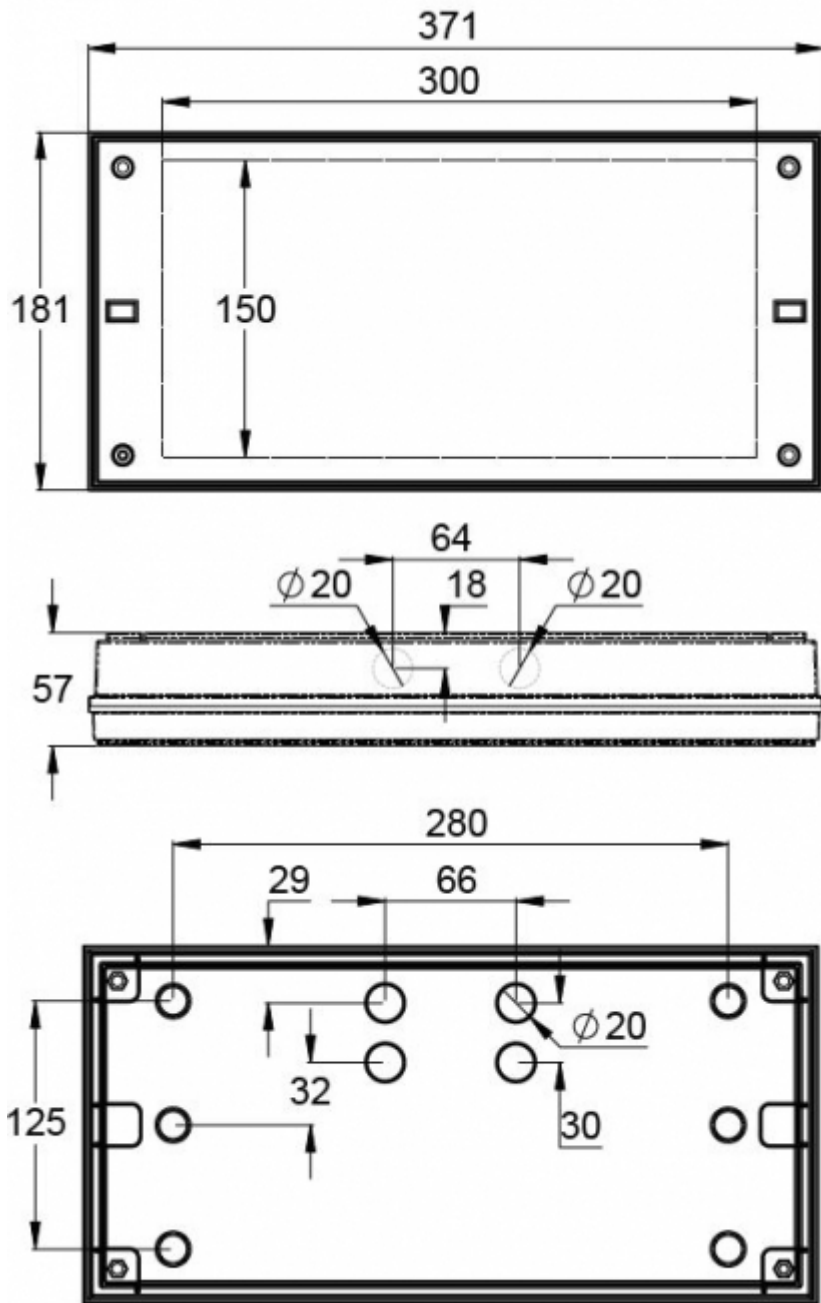

Vi förbehåller oss rätten att göra ändringar utan föregående meddelande.
Upphovsrätt © 2024 Teknoware. Alla rättigheter förbehållna.
Datum: 16 Juli, 2024 | Källa: teknoware.com/sv/nodbelysning/solid-exit-hanvisningsarmatur-y3053wa140

Teknoware Sverige AB | Gräsdalsgatan 10 | SE-653 43 Karlstad
Tel. +46 72 338 01 16 | Tel. +46 72 338 01 17 | VAT-nummer SE559004089401 |
teknoware.com | joffert@teknoware.se