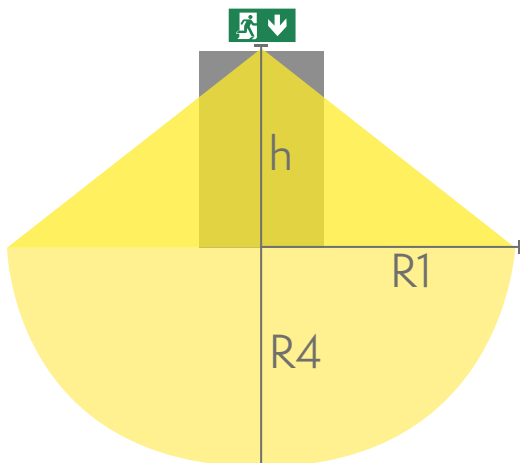

R1 avstånd från vägg (X-axel)
R4 Avstånd från vägg (Y-axel)
Y3051WKE140

Montagehöjd (m)	Lux nivå under armaturen	R1 (m)	R4 (m)	R1 (m)	R4 (m)
		1 lux	1 lux	0,5 lux	0,5 lux
2	17	1,5	1,5	2	2
2,5	12	2	2	2,5	2,5
3	7,5	2	2	2,5	2,5
4	4	2	2	2,5	2,5
5	2,5	2	2	2,5	2,5
6	1,5	1,5	1,5	2,5	2,5

VALFRIA TILLBEHÖR:

EXTRA MONTERINGSTILLBEHÖR FÖR HÄNVISNINGSSARMATURER

Produktkod	E-nummer	Produktnamn	Kompatibla produktgrupper
TWT3001		Solid infälld monteringsram TWT3001	Solid Exit hänvisningsarmaturer, Solid Exit 2 hänvisningsarmaturer, Solid: Line Lowbay nödljusarmaturer, Solid: Line Midbay nödljusarmaturer, Solid: Zone Lowbay nödljusarmaturer, Solid: Zone Midbay nödljusarmaturer
TWT3002	7347085	Solid vägghållare TWT3002	Solid Exit hänvisningsarmaturer, Solid Exit 2 hänvisningsarmaturer, Solid: Line Lowbay nödljusarmaturer, Solid: Line Midbay nödljusarmaturer, Solid: Zone Lowbay nödljusarmaturer, Solid: Zone Midbay nödljusarmaturer
TWT3003		Solid flagghållare TWT3003	Solid Exit hänvisningsarmaturer, Solid Exit 2 hänvisningsarmaturer, Solid: Line Lowbay nödljusarmaturer, Solid: Line Midbay nödljusarmaturer, Solid: Zone Lowbay nödljusarmaturer, Solid: Zone Midbay nödljusarmaturer

Vi förbehåller oss rätten att göra ändringar utan föregående meddelande.

Upphovsrätt © 2024 Teknoware. Alla rättigheter förbehållna.

Datum: 16 Juli, 2024 | Källa: teknoware.com/sv/nodbelysning/solid-exit-hanvisningsarmatur-y3051wke140