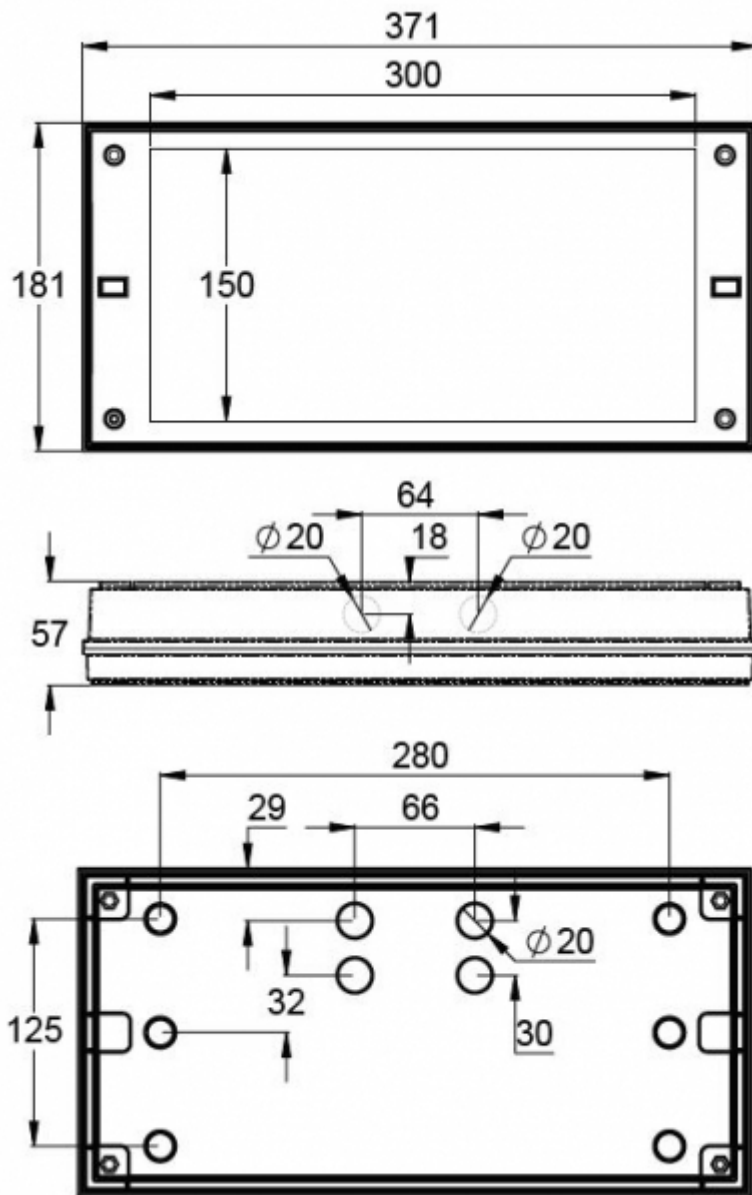

Vi förbehåller oss rätten att göra ändringar utan föregående meddelande.
Upphovsrätt © 2024 Teknoware. Alla rättigheter förbehållna.
Datum: 16 Juli, 2024 | Källa: teknoware.com/sv/nodbelysning/solid-exit-hanvisningsarmatur-y3051wke140

Teknoware Sverige AB | Gräsdalsgatan 10 | SE-653 43 Karlstad
Tel. +46 72 338 01 16 | Tel. +46 72 338 01 17 | VAT-nummer SE559004089401 |
teknoware.com | loffert@teknoware.se