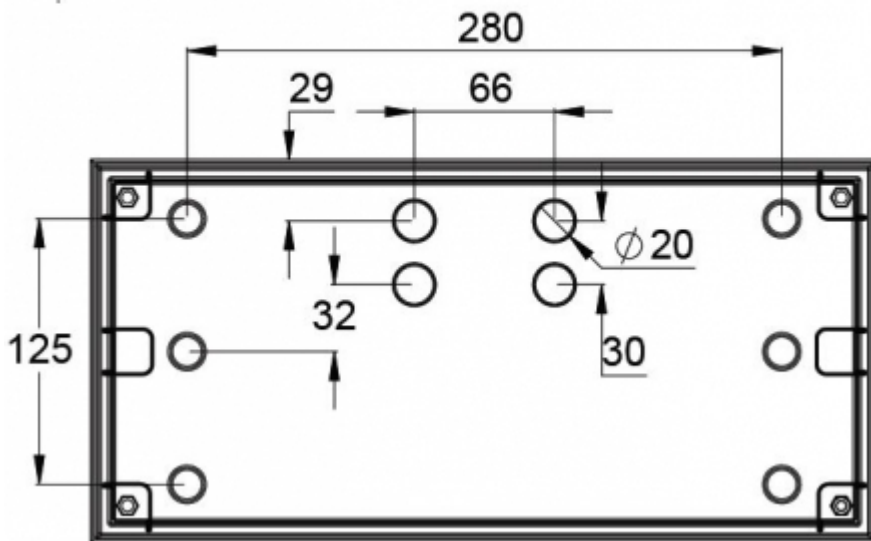

Vi förbehåller oss rätten att göra ändringar utan föregående meddelande.
Upphovsrätt © 2024 Teknoware. Alla rättigheter förbehållna.
Datum: 16 Juli, 2024 | Källa: teknoware.com/sv/nodbelysning/solid-exit-hanvisningsarmatur-y3051wk140

Teknoware Sverige AB | Gräsdalsgatan 10 | SE-653 43 Karlstad
Tel. +46 72 338 01 16 | Tel. +46 72 338 01 17 | VAT-nummer SE559004089401 |
teknoware.com | loffert@teknoware.se