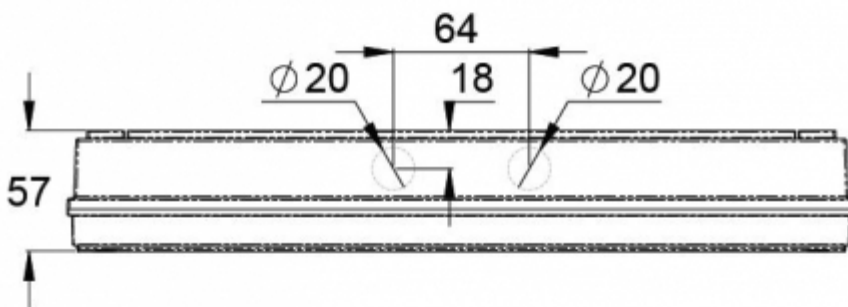

Vi förbehåller oss rätten att göra ändringar utan föregående meddelande.
Upphovsrätt © 2024 Teknoware. Alla rättigheter förbehållna.
Datum: 16 Juli, 2024 | Källa: teknoware.com/sv/nodbelysning/solid-exit-hanvisningsarmatur-y3051wk140

Teknoware Sverige AB | Gräsdalsgatan 10 | SE-653 43 Karlstad
Tel. +46 72 338 01 16 | Tel. +46 72 338 01 17 | VAT-nummer SE559004089401 |
teknoware.com | loffert@teknoware.se