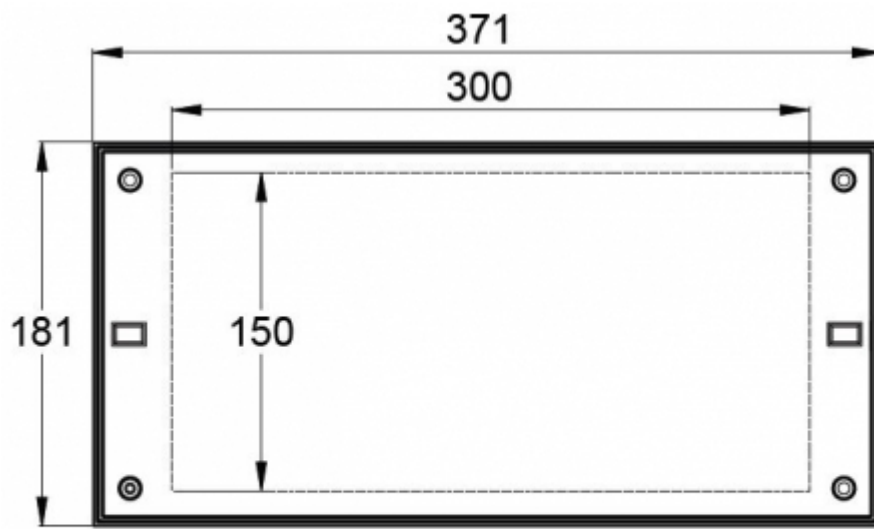

Vi förbehåller oss rätten att göra ändringar utan föregående meddelande.
Upphovsrätt © 2024 Teknoware. Alla rättigheter förbehållna.
Datum: 16 Juli, 2024 | Källa: teknoware.com/sv/nodbelysning/solid-exit-hanvisningsarmatur-y3051wk140

Teknoware Sverige AB | Gräsdalsgatan 10 | SE-653 43 Karlstad
Tel. +46 72 338 01 16 | Tel. +46 72 338 01 17 | VAT-nummer SE559004089401 |
teknoware.com | loffert@teknoware.se