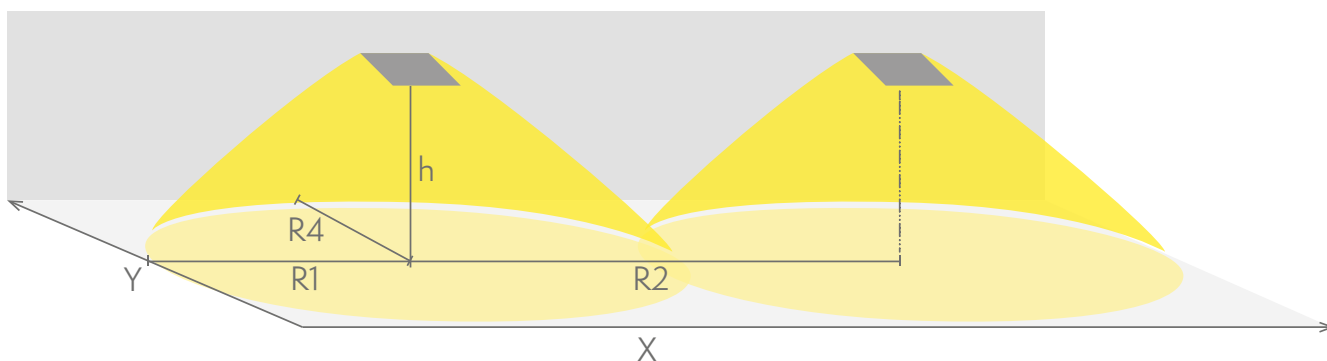

R1 avstånd från vägg (X-axel)
R2 Avstånd mellan armaturerna (X-axel)
R4 Avstånd från vägg (Y-axel)
Y0453WM

Montagehöjd (m)	Lux nivå under armaturen	R1 (m)	R2 (m)	R4 (m)
		1 lux	1 lux	1 lux
2,5	4,3	5	11	5
4	1,7	4	14	4

Nödbelysning för öppna ytor (takmontage)

0,5 lux-tabell för öppna ytor, enligt normen EN 1838, 0,5 m område på sidorna är beräknat i tabellen.
Beräkningsplan 0,02 m, mätresultat i batteridrift.