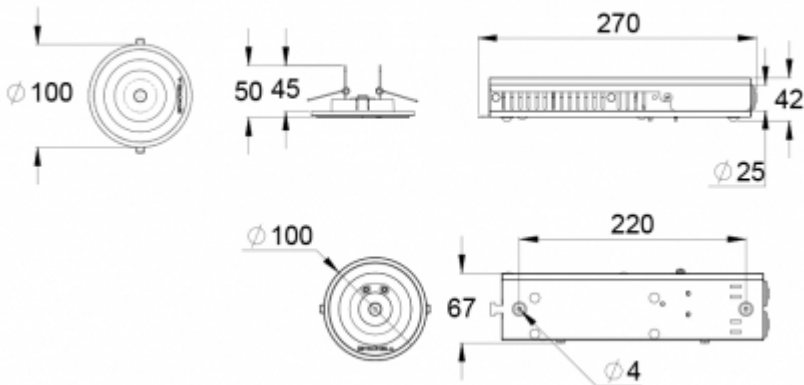

Vi förbehåller oss rätten att göra ändringar utan föregående meddelande.
Upphovsrätt © 2024 Teknoware. Alla rättigheter förbehållna.
Datum: 01 September, 2024 | Källa: teknoware.com/sv/nodbelysning/zonespot-ii-lowbay-nodljusarmatur-y0453wm

Teknoware Sverige AB | Gräsdalsgatan 10 | SE-653 43 Karlstad
Tel. +46 72 338 01 16 | Tel. +46 72 338 01 17 | VAT-nummer SE559004089401 |
teknoware.com | loffert@teknoware.se