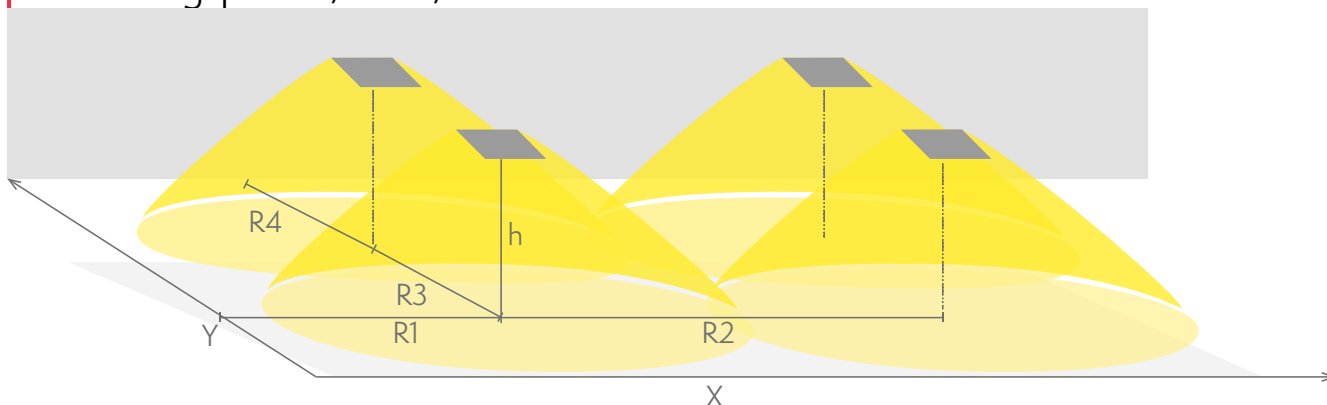

Montagehöjd (m)	Lux nivå under armaturen	R1 (m)	R2 (m)	R4 (m)
		1 lux	1 lux	1 lux
2,5	4,3	5	11	5
4	1,7	4	14	4

Nödbelysning för öppna ytor (takmontage)

0,5 lux-tabell för öppna ytor, enligt normen EN 1838, 0,5 m område på sidorna är beräknat i tabellen.
 Beräkningsplan 0,02 m, mätresultat i batteridrift.

R1 avstånd från vägg (X-axel)
 R2 Avstånd mellan armaturerna (X-axel)
 R3 Avstånd mellan armaturerna (Y-axel)
 R4 Avstånd från vägg (Y-axel)
Y0453WM

Montagehöjd (m)	Lux nivå under armaturen	R1 (m)	R2 (m)	R3 (m)	R4 (m)
		0,5 lux	0,5 lux	0,5 lux	0,5 lux
2,5	4,3	5,5	10	10	5,5