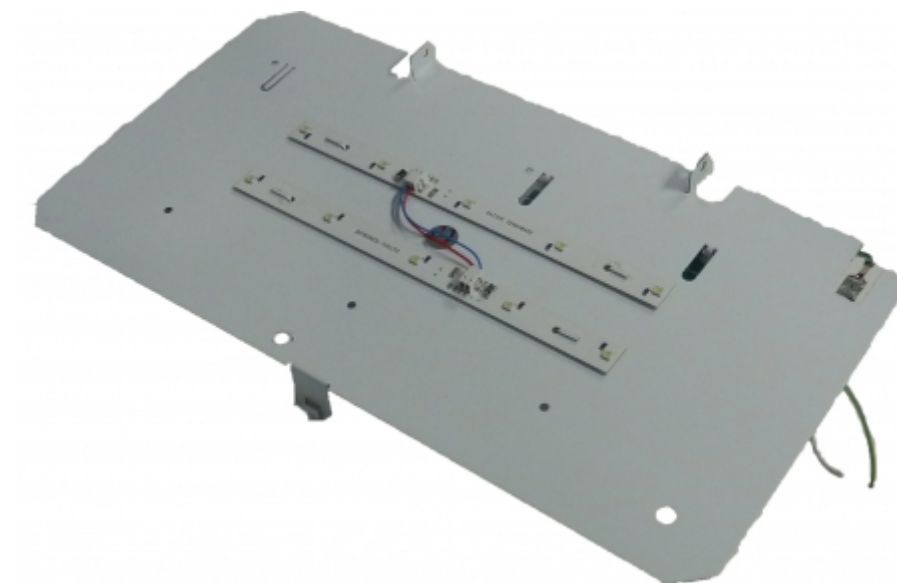

# RESERVDELSPAKET W200008

(inkluderar alla inre delar av ljuset)

Reservdelspaket XWT2951WK för TWT2951WK (Esc 29/Safe 29)

Vi förbehåller oss rätten att göra ändringar utan föregående meddelande.  
Upphovsrätt © 2024 Teknoware. Alla rättigheter förbehållna.  
Datum: 01 September, 2024 | Källa: [teknoware.com/sv/nodbelysning/reservdelspaket-w200008](https://teknoware.com/sv/nodbelysning/reservdelspaket-w200008)

Produktkod	W200008
Tullkod	94056080
GTIN-kod	6438045013923
ETIM-produktklass	EC002556
Längd	325 mm
Bredd	50 mm
Höjd	170 mm
Vikt	0,39 kg

Vi förbehåller oss rätten att göra ändringar utan föregående meddelande.  
Upphovsrätt © 2024 Teknoware. Alla rättigheter förbehållna.  
Datum: 01 September, 2024 | Källa: [teknoware.com/sv/nodbelysning/reservdelspaket-w200008](https://teknoware.com/sv/nodbelysning/reservdelspaket-w200008)