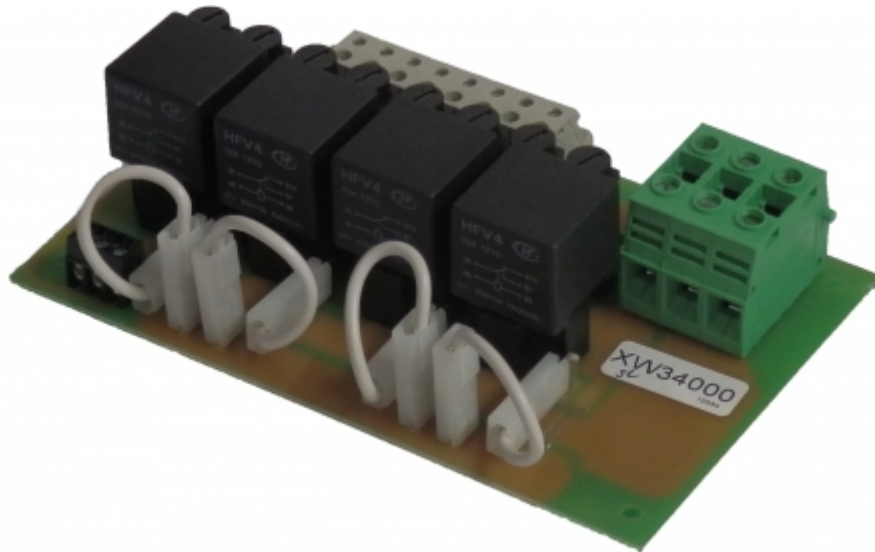

# UTGÅNGS KRETSKORT W020001

Utgångs kretskort för TKT41 Centralbatterisystem(XW34000)

Vi förbehåller oss rätten att göra ändringar utan föregående meddelande.  
Upphovsrätt © 2024 Teknoware. Alla rättigheter förbehållna.  
Datum: 01 September, 2024 | Källa: [teknoware.com/sv/nodbelysning/utgangs-kretskort-w020001](https://teknoware.com/sv/nodbelysning/utgangs-kretskort-w020001)

 **TEKNOWARE®**

Produktkod	W020001
Tullkod	85389099
GTIN-kod	6438045013152
ETIM-produktklass	EC002678
Längd	160 mm
Bredd	100 mm
Höjd	45 mm
Vikt	0,36 kg

### 24 V CENTRALA BATTERISYSTEM

Produktkod	E-nummer	Nominell anslutningsspänning	Antal armaturkretsar	Max utmaning av armaturkretsar (VA)
TKT4144		1~ N/PE 220-240 VAC, 50 Hz	8 x 120 VA / W	
TKT4188		1~ N/PE 220-240 VAC, 50 Hz	16 x 120 VA / W	