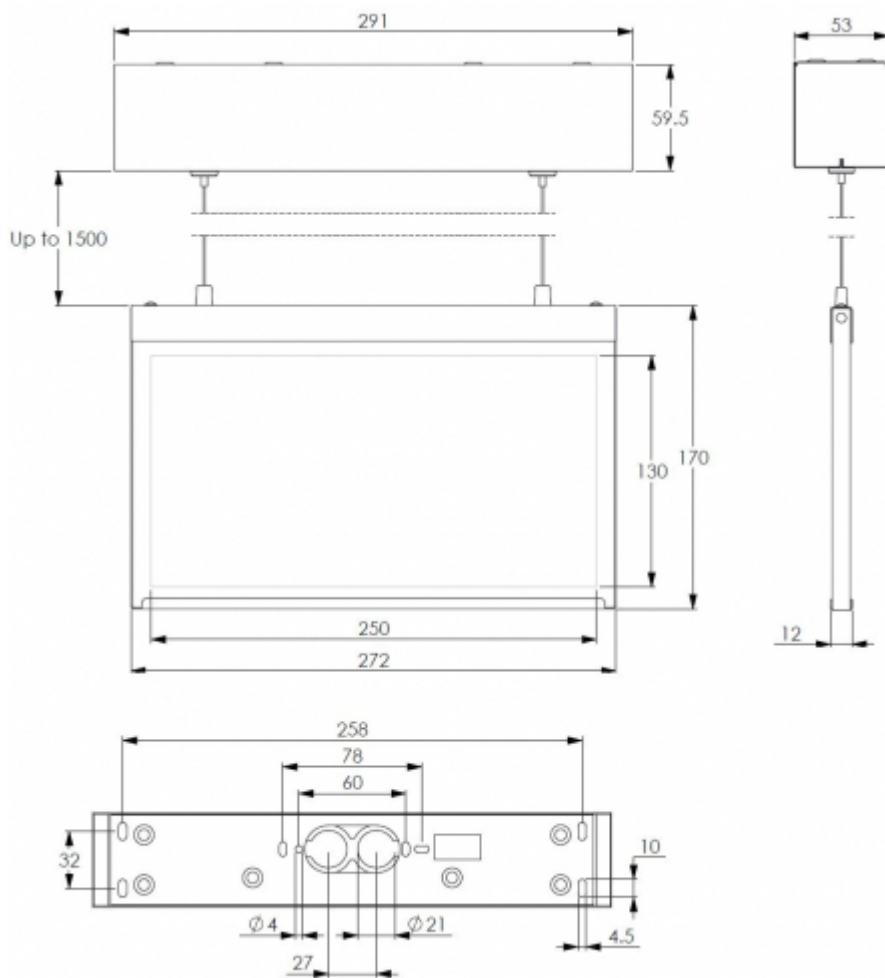

Vi förbehåller oss rätten att göra ändringar utan föregående meddelande.
Upphovsrätt © 2024 Teknoware. Alla rättigheter förbehållna.
Datum: 01 September, 2024 | Källa: teknoware.com/sv/nodbelysning/steel-hanvisningsarmatur-twte351wk

Teknoware Sverige AB | Gräsdalsgatan 10 | SE-653 43 Karlstad
Tel. +46 72 338 01 16 | Tel. +46 72 338 01 17 | VAT-nummer SE559004089401 |
teknoware.com | loffert@teknoware.se